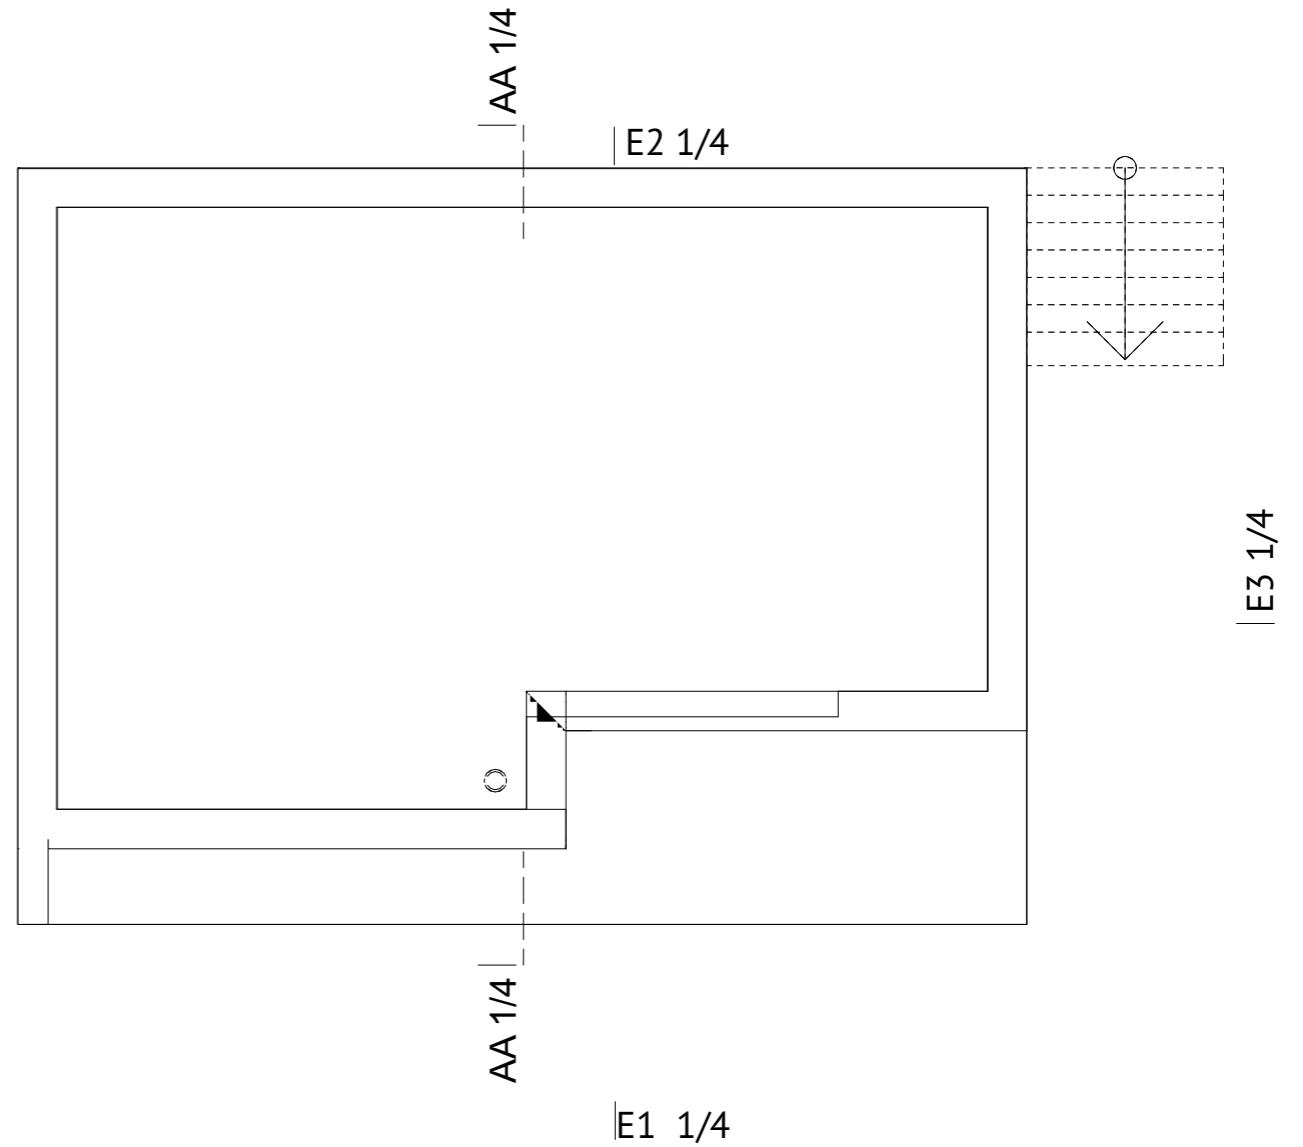

HUS 1/4 ENTRÉVÅNING- PARTER 1:50

HUS 1/4 TAK 1:50

SKALA 1:50

**FRITIDSHUS 1/4**

UTÖ30 PLANER/SEKTION

RITNING NR 1/4.1	DATUM 22-12-13	UPPDRAG NR	SKALA 1:50
RITAD AV: Kinga Kluz ARKITEKT SAR/MSA			BET