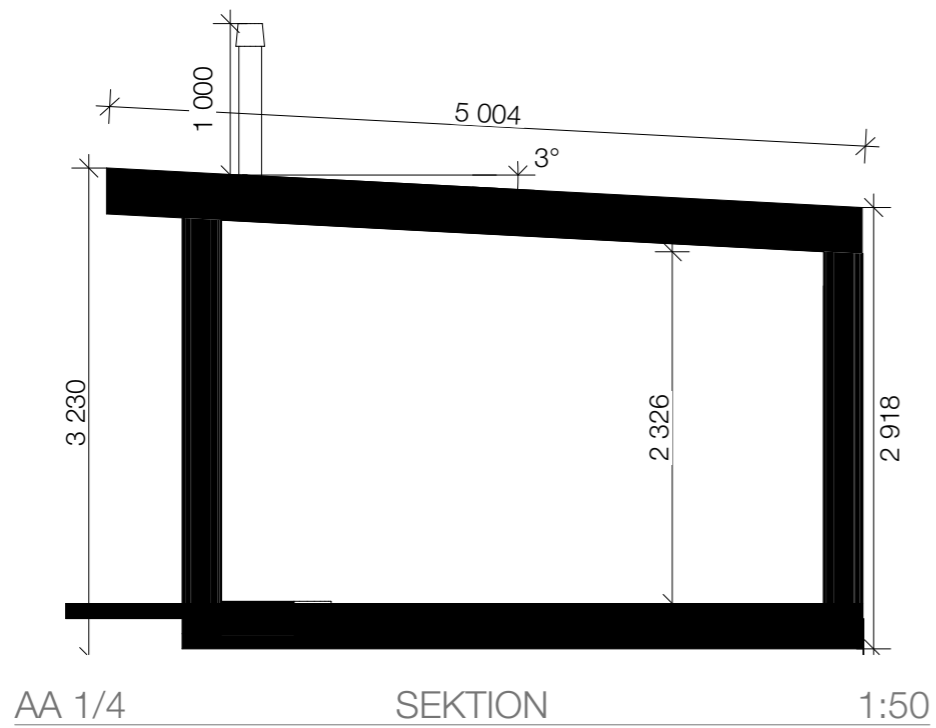

HUS 1/4 ENTRÉVÅNING- PARTER 1:50

HUS 1/4 TAK 1:50

SKALA 1:50

**FRITIDSHUS 1/4**

UTÖ30 PLANER/SEKTION

RITNING NR 1/4.1	DATUM 22-12-13	UPPDRAG NR	SKALA 1:50
RITAD AV: Kinga Kluz ARKITEKT SAR/MSA			BET