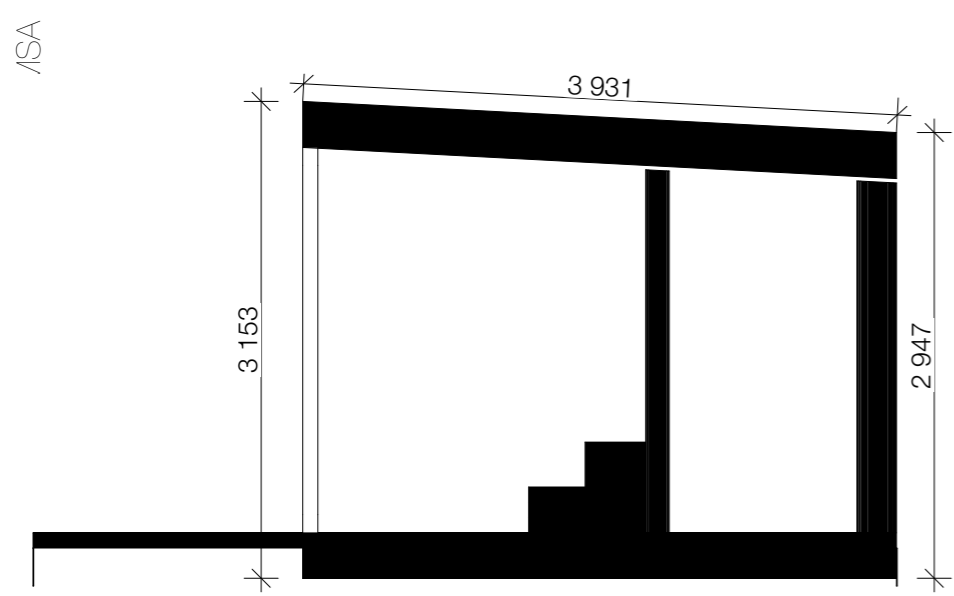

DESSA ritningar tillhör FRITTIHUS AB och är skyddade enligt upphovsrättslagen (URL)

BASTU4 ENTRÉVÅNING- PARTER 1:50

AA B4 SEKTION 1:50

BASTU 4
BASTU UTÖ

RITNING NR 0/4.1	DATUM 22-12-13	UPPDRAG NR	SKALA 1:50
RITAD AV: Kinga Kluz ARKITEKT SAR/MSA			BET