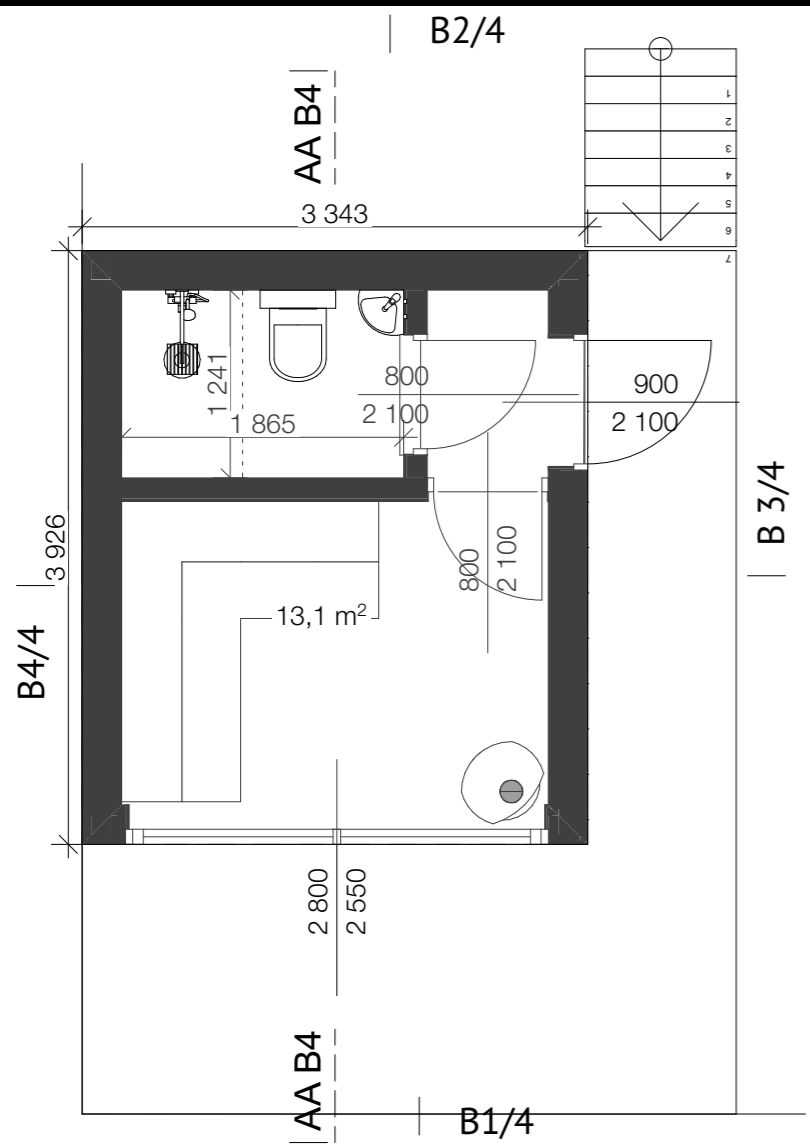

DESSA ritningar tillhör FRITTIHUS AB och är skyddade enligt upphovsrättslagen (URL)

BASTU4 ENTRÉVÅNING- PARTER 1:50

AA B4 SEKTION 1:50

BASTU 4
BASTU UTÖ

RITNING NR 0/4.1	DATUM 22-12-13	UPPDRAG NR	SKALA 1:50
RITAD AV: Kinga Kluz ARKITEKT SAR/MSA			BET