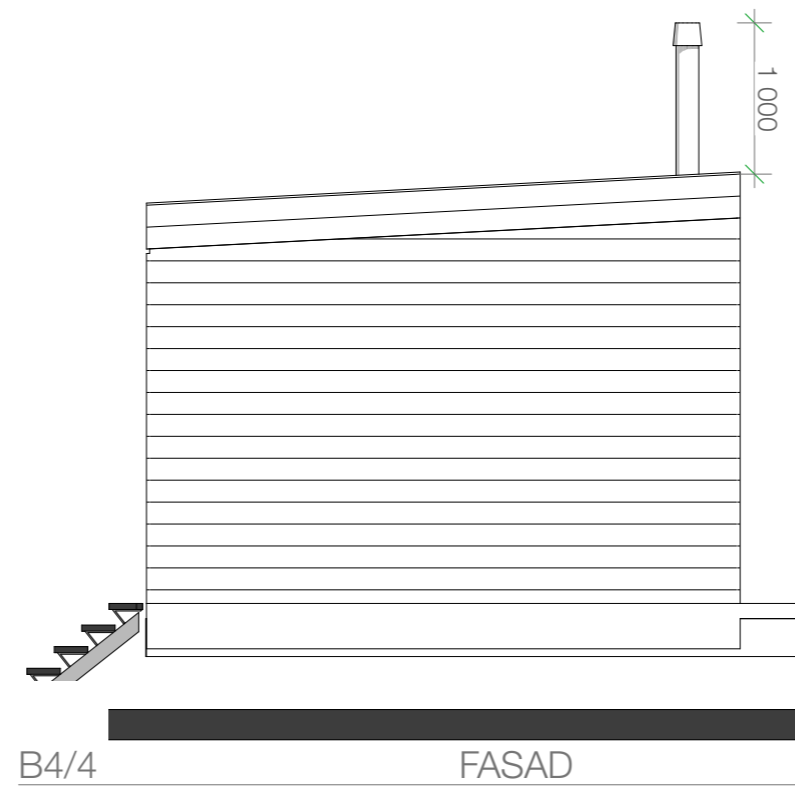

DESSA ritningar tillhör FRITTIHUS AB och är skyddade enligt upphovsrättslagen (URL)

BASTU4 ENTRÉVÅNING- PARTER 1:50

AA B4 SEKTION 1:50

BASTU 4
BASTU UTÖ

RITNING NR 0/4.1	DATUM 22-12-13	UPPDRAG NR	SKALA 1:50
RITAD AV: Kinga Kluz ARKITEKT SAR/MSA			BET