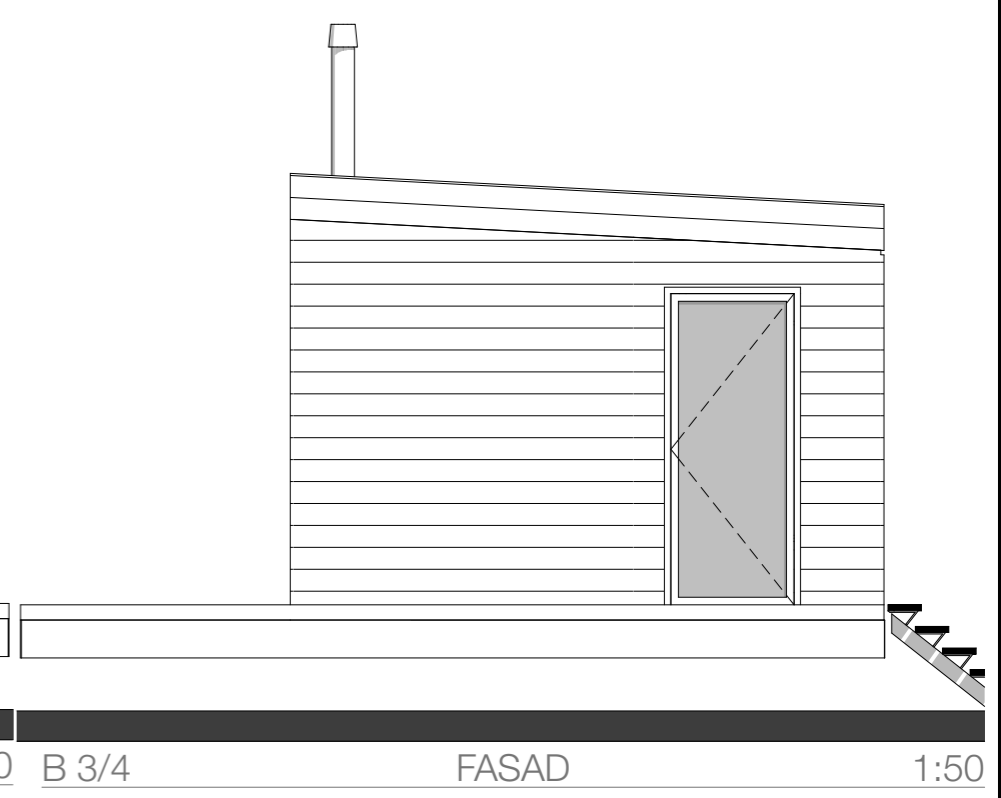

DESSA ritningar tillhör FRITTIHUS AB och är skyddade enligt upphovsrättslagen (URL)

BASTU4 ENTRÉVÅNING- PARTER 1:50

AA B4 SEKTION 1:50

BASTU 4
BASTU UTÖ

RITNING NR 0/4.1	DATUM 22-12-13	UPPDRAG NR	SKALA 1:50
RITAD AV: Kinga Kluz ARKITEKT SAR/MSA			BET