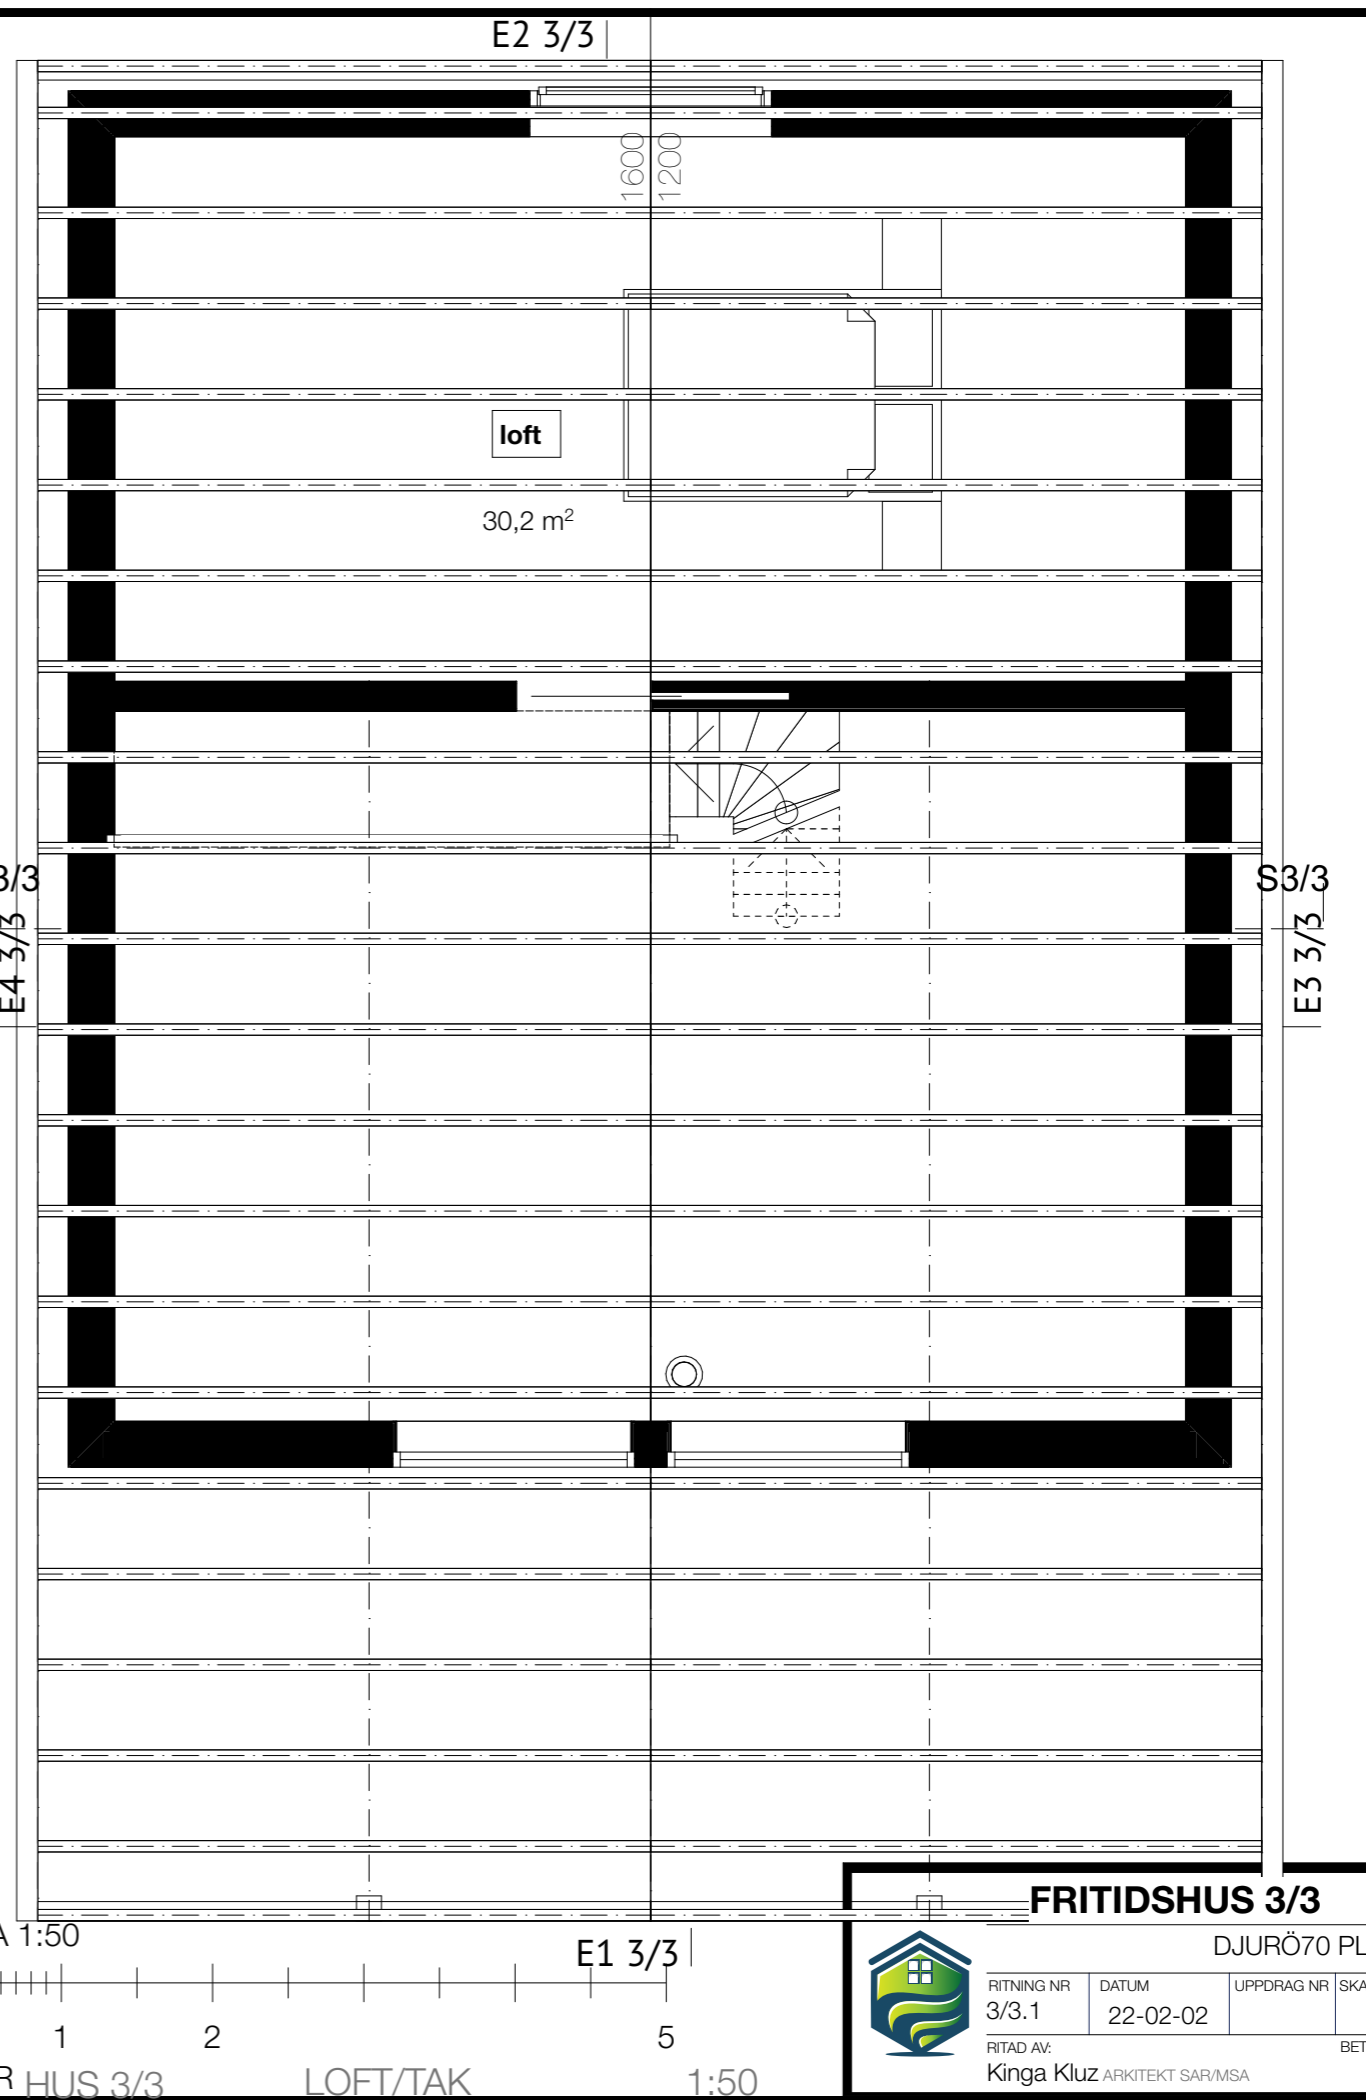

DESSA ritningar tillhör FRITTIHUS AB och är skyddade enligt upphovsrättslagen (URL)

Design © KINGA KLUZ ARKITEKT SAR/MSA

SKALA 1:50

### FRITIDSHUS 3/3

DJURÖ70 PLANER

|  |                   |            |               |
|--|-------------------|------------|---------------|
| RITNING NR<br>3/3.1                      | DATUM<br>22-02-02 | UPPDRAG NR | SKALA<br>1:50 |
| RITAD AV:<br>Kinga Kluz ARKITEKT SAR/MSA |                   |            | BET           |

ANALYS & DESIGN

HUS 3/3

ENTRÉVÅNING-PARTER

1:50

METER HUS 3/3

LOFT/TAK

1:50