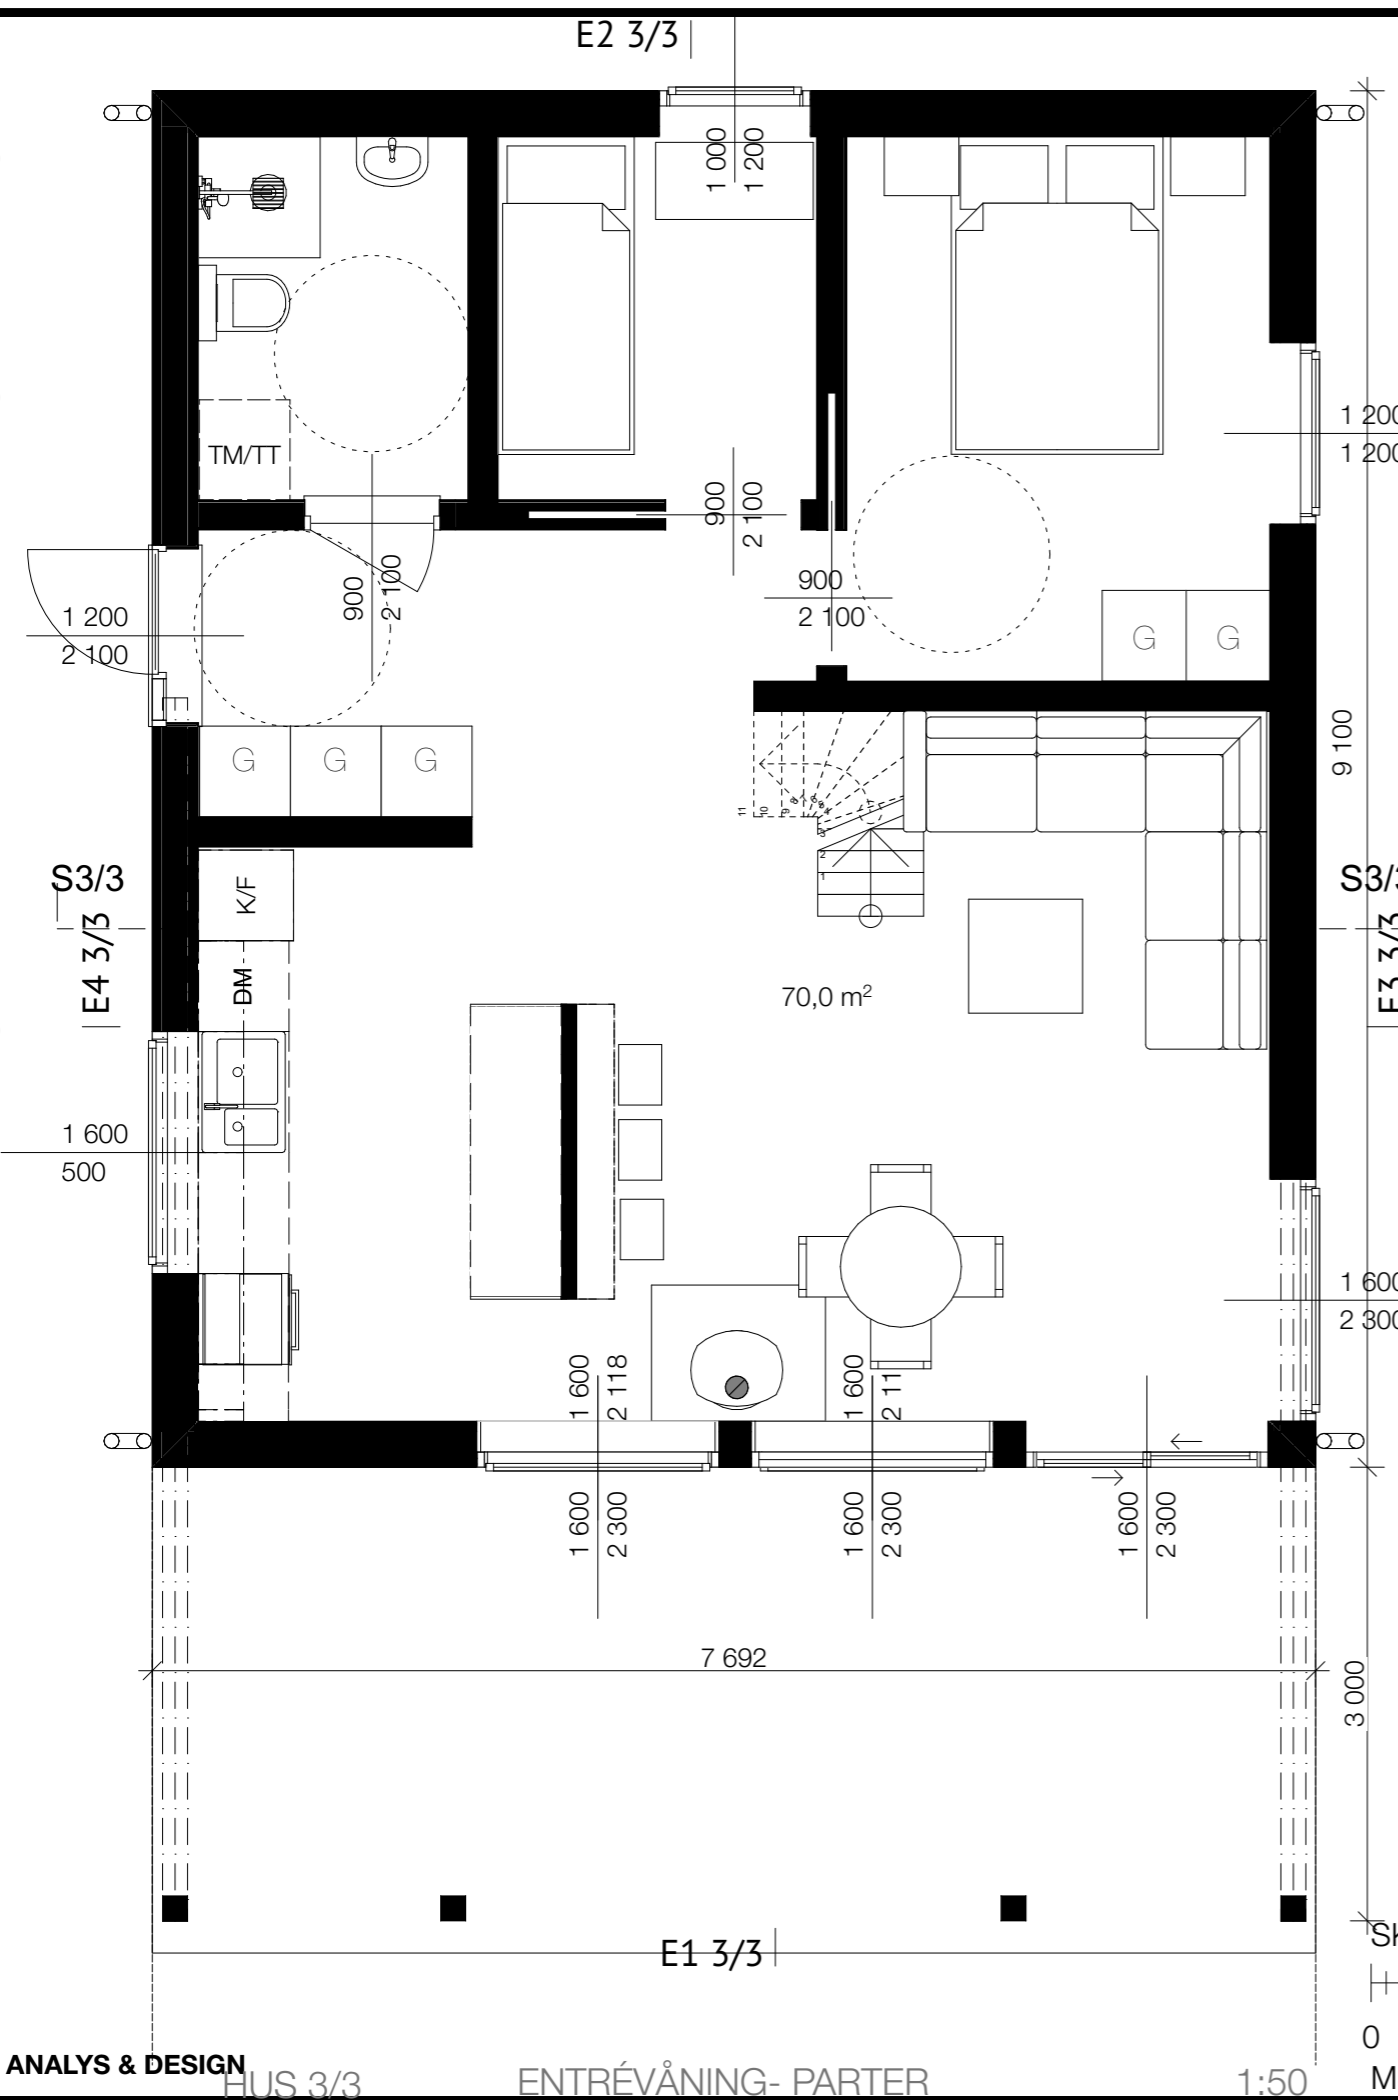

DESSA ritningar tillhör FRITTIHUS AB och är skyddade enligt upphovsrättslagen (URL)

Design © KINGA KLUZ ARKITEKT SAR/MSA

SKALA 1:50

### FRITIDSHUS 3/3

DJURÖ70 PLANER

|  |                   |            |               |
|--|-------------------|------------|---------------|
| RITNING NR<br>3/3.1                      | DATUM<br>22-02-02 | UPPDRAG NR | SKALA<br>1:50 |
| RITAD AV:<br>Kinga Kluz ARKITEKT SAR/MSA |                   |            | BET           |

ANALYS & DESIGN

HUS 3/3

ENTRÉVÅNING-PARTER

1:50

METER HUS 3/3

LOFT/TAK

1:50