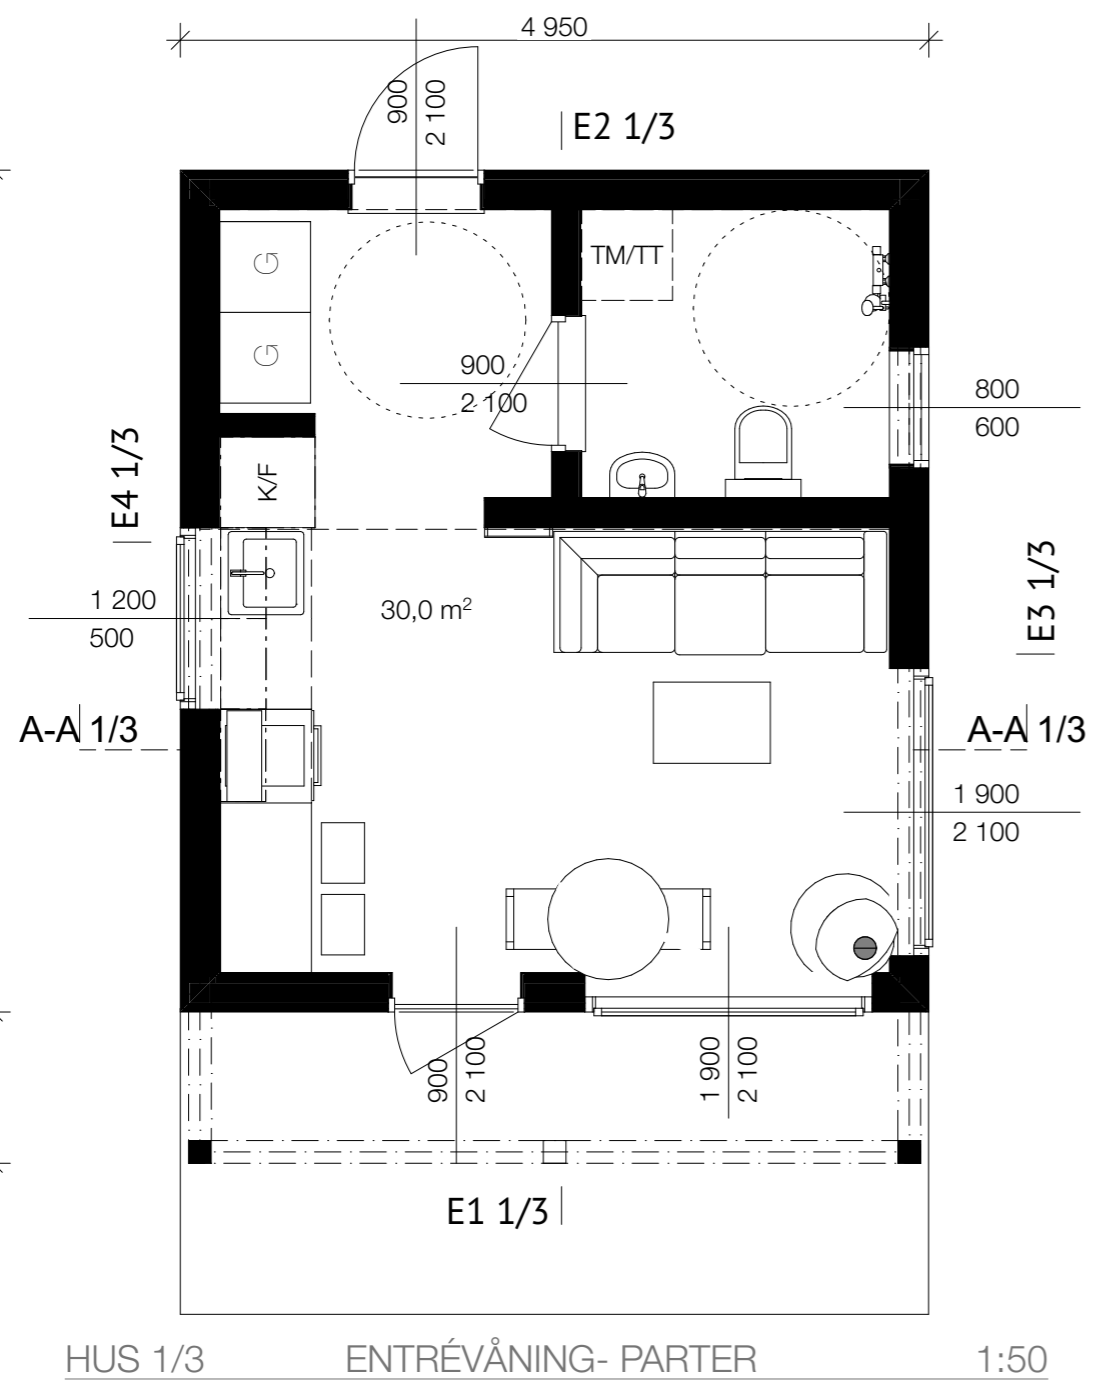

DESSA ritningar tillhör FRITTIHUS AB och är skyddade enligt upphovsrättslagen (URL)

Design © KINGA KLUZ ARKITEKT SAR/MSA

ANALYS & DESIGN

<b>FRITIDSHUS 1/3</b>			
DJURÖ30 PLANER			
RITNING NR 1/3.1	DATUM 22-02-02	UPPDRAG NR	SKALA 1:50
RITAD AV: Kinga Kluz ARKITEKT SAR/MSA			BET