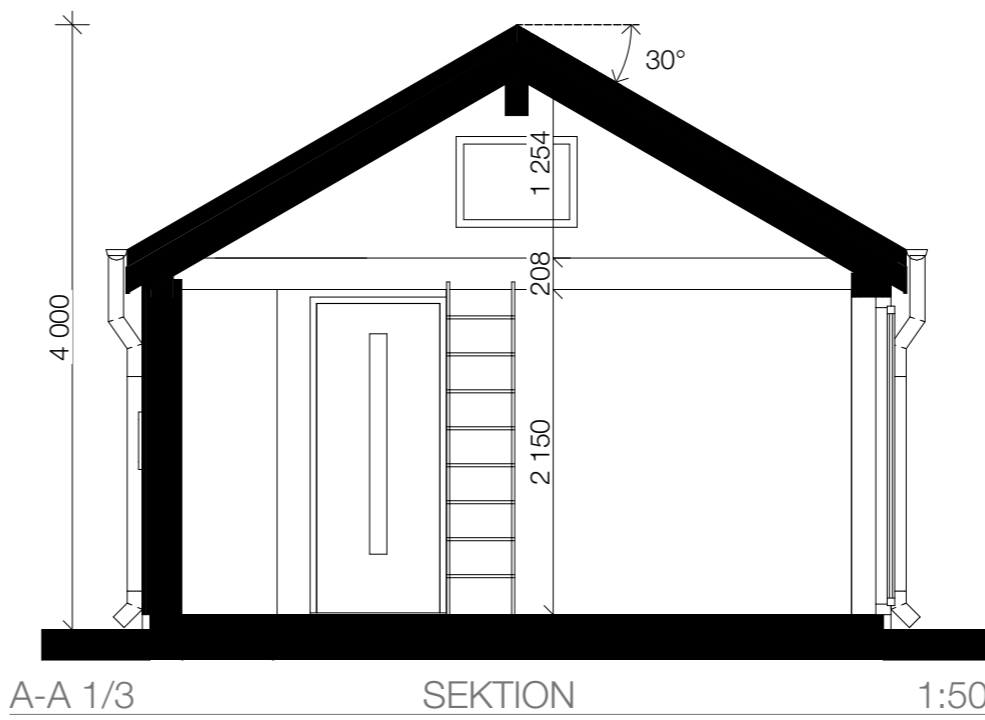

DESSA ritningar tillhör FRITTIHUS AB och är skyddade enligt upphovsrättslagen (URL)

Design © KINGA KLUZ ARKITEKT SAR/MSA

ANALYS & DESIGN

<b>FRITIDSHUS 1/3</b>			
DJURÖ30 PLANER			
RITNING NR 1/3.1	DATUM 22-02-02	UPPDRAG NR	SKALA 1:50
RITAD AV: Kinga Kluz ARKITEKT SAR/MSA			BET