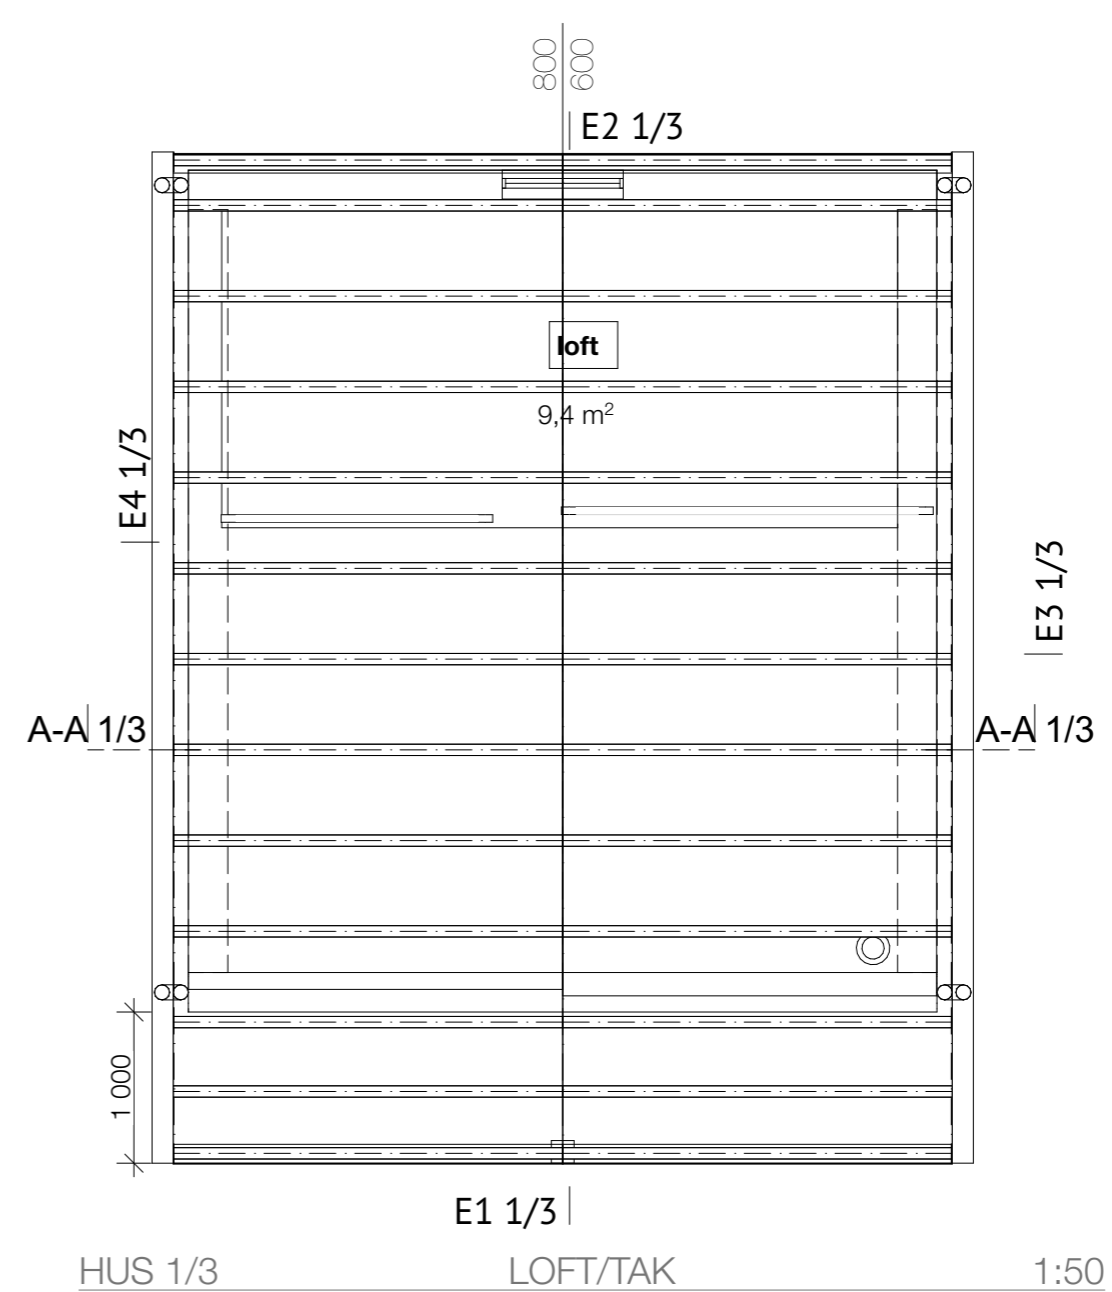

DESSA ritningar tillhör FRITTIHUS AB och är skyddade enligt upphovsrättslagen (URL)

Design © KINGA KLUZ ARKITEKT SAR/MSA

ANALYS & DESIGN

<b>FRITIDSHUS 1/3</b>			
DJURÖ30 PLANER			
RITNING NR 1/3.1	DATUM 22-02-02	UPPDRAG NR	SKALA 1:50
RITAD AV: Kinga Kluz ARKITEKT SAR/MSA			BET