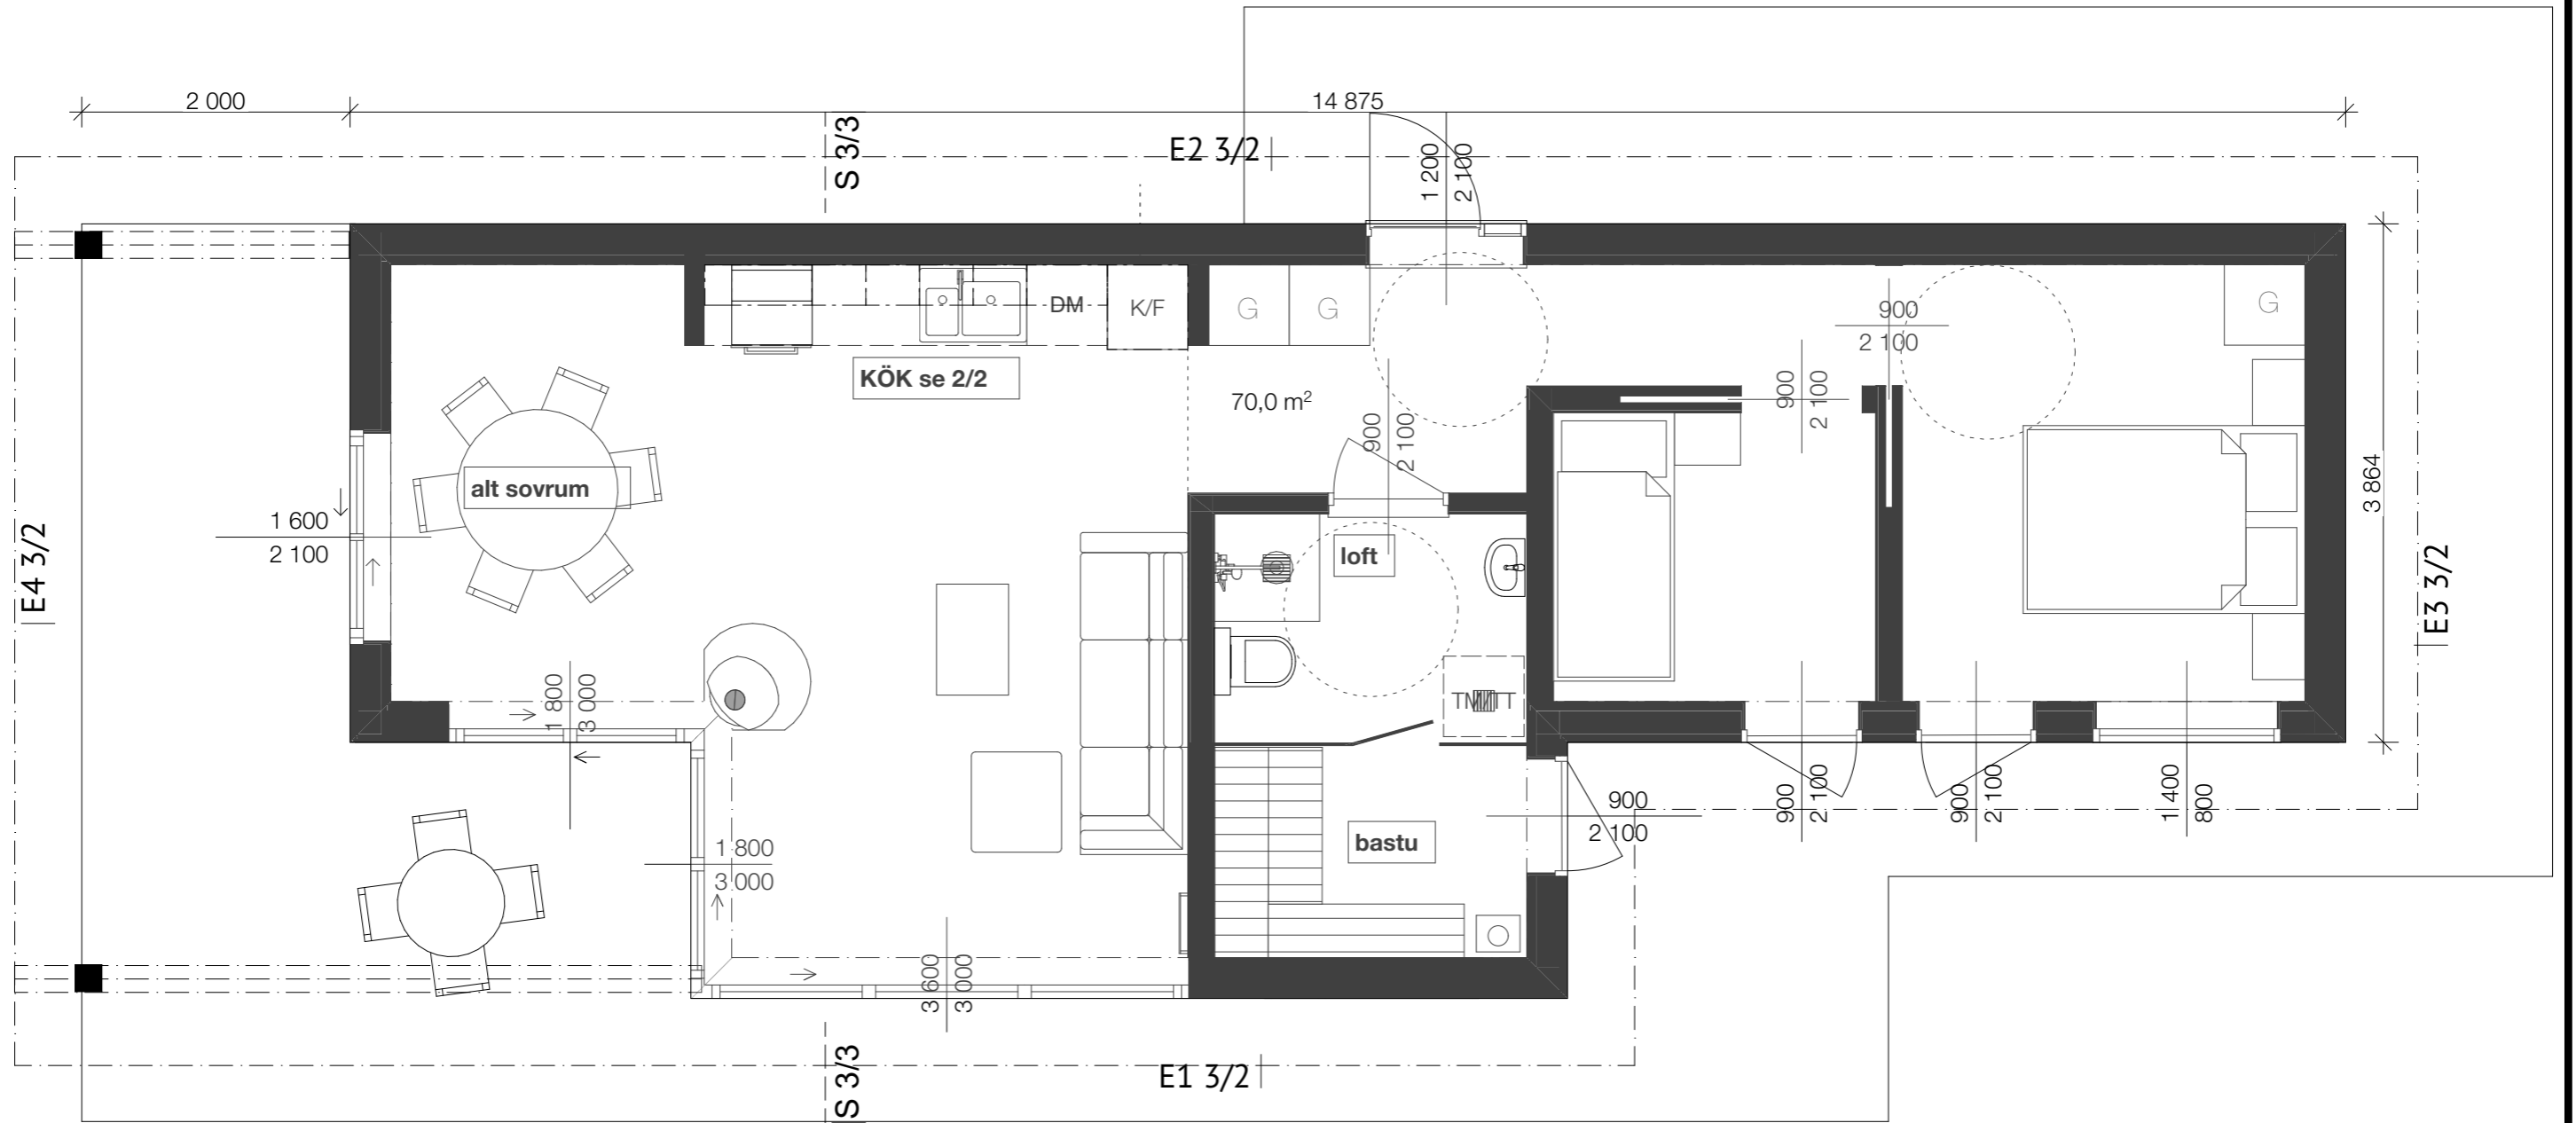

HUS 3/2

LOFT/TAK

1:50

SKALA 1:50

FRITIDSHUS 3/2

BJÖRNÖ70 PLAN TAK

RITNING NR 3/3	DATUM 23-01-16	UPPDRAG NR	SKALA 1:50
RITAD AV: Kinga Kluz ARKITEKT SAR/MSA			BET

HUS 3/2

ENTRÉVÅNING- PARTER

1:50

SKALA 1:50

FRITIDSHUS 3/2

BJÖRNÖ70 PLAN EV

RITNING NR 3/3	DATUM 23-01-16	UPPDRAG NR	SKALA 1:50
RITAD AV: Kinga Kluz ARKITEKT SAR/MSA			BET