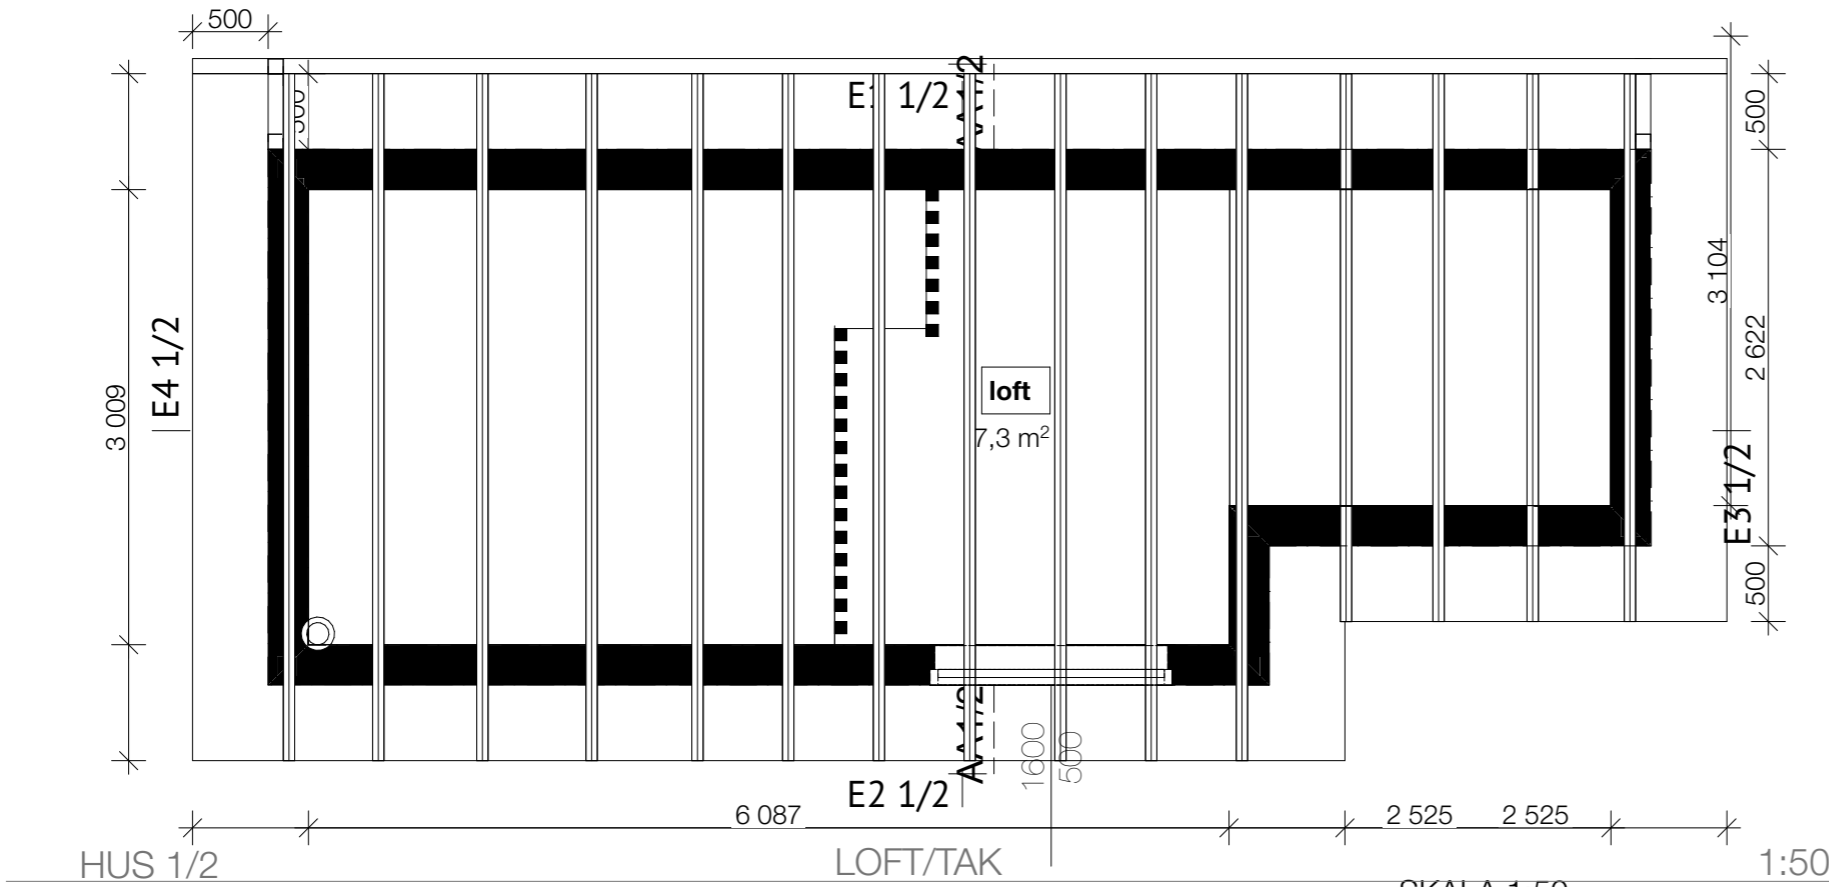

HUS 1/2 ENTRÉVÅNING- PARTER 1:50

AA1/2 SEKTION 1:50

HUS 1/2 LOFT/TAK 1:50

SKALA 1:50

**FRITIDSHUS 1/2**

BJÖRNÖ30 PLANER

RITNING NR 1/2	DATUM 23-01-16	UPPDRAG NR	SKALA 1:50
RITAD AV: Kinga Kluz ARKITEKT SAR/MSA			BET