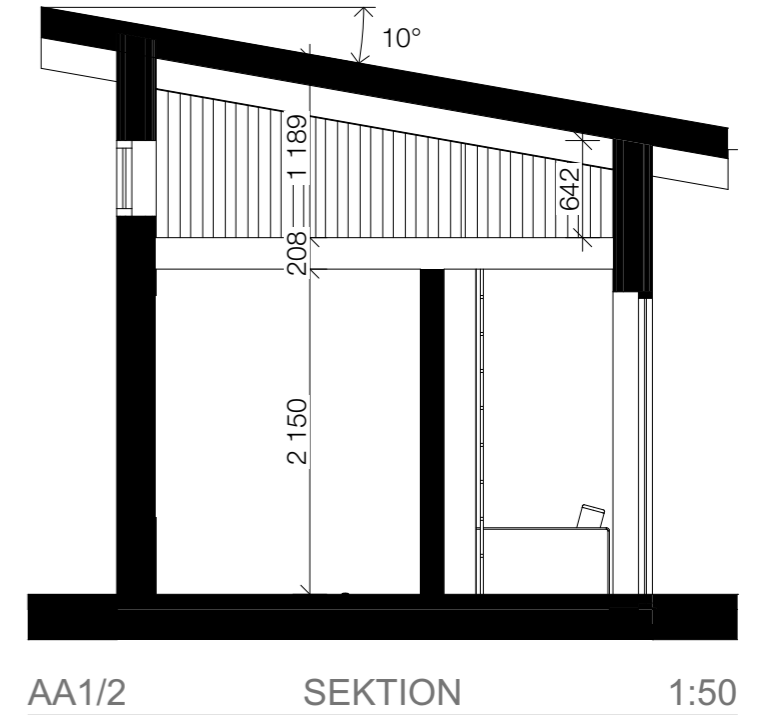

HUS 1/2 ENTRÉVÅNING- PARTER 1:50

AA1/2 SEKTION 1:50

HUS 1/2 LOFT/TAK 1:50

SKALA 1:50

**FRITIDSHUS 1/2**

BJÖRNÖ30 PLANER

RITNING NR 1/2	DATUM 23-01-16	UPPDRAG NR	SKALA 1:50
RITAD AV: Kinga Kluz ARKITEKT SAR/MSA			BET