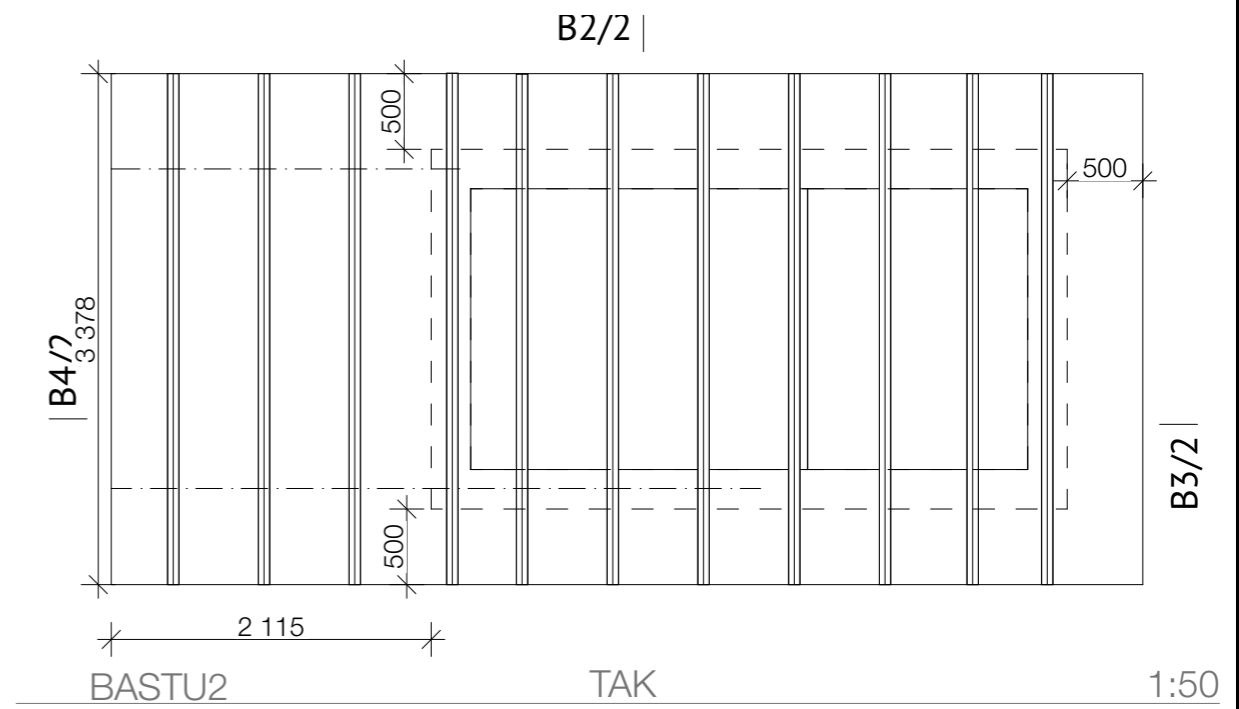

DESSA ritningar tillhör FRITTIHUS AB och är skyddade enligt upphovsrättslagen (URL)

Design © KINGA KLUZ ARKITEKT SAR/MSA ANALYS & DESIGN

BASTU 2 BJÖRNÖ BASTU

RITNING NR .1	DATUM 23-01-16	UPPDRAG NR	SKALA 1:50
RITAD AV: Kinga Kluz ARKITEKT SAR/MSA			BET