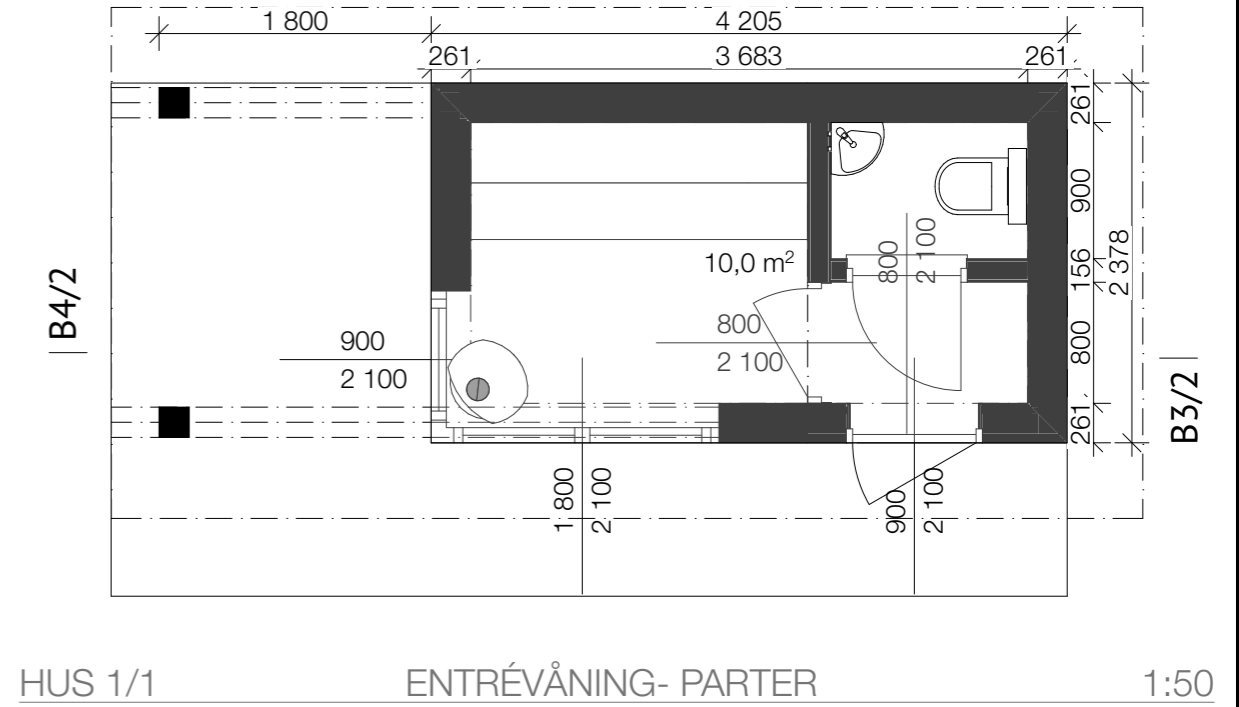

DESSA ritningar tillhör FRITTIHUS AB och är skyddade enligt upphovsrättslagen (URL)

Design © KINGA KLUZ ARKITEKT SAR/MSA ANALYS & DESIGN

BASTU 2 BJÖRNÖ BASTU

RITNING NR .1	DATUM 23-01-16	UPPDRAG NR	SKALA 1:50
RITAD AV: Kinga Kluz ARKITEKT SAR/MSA			BET