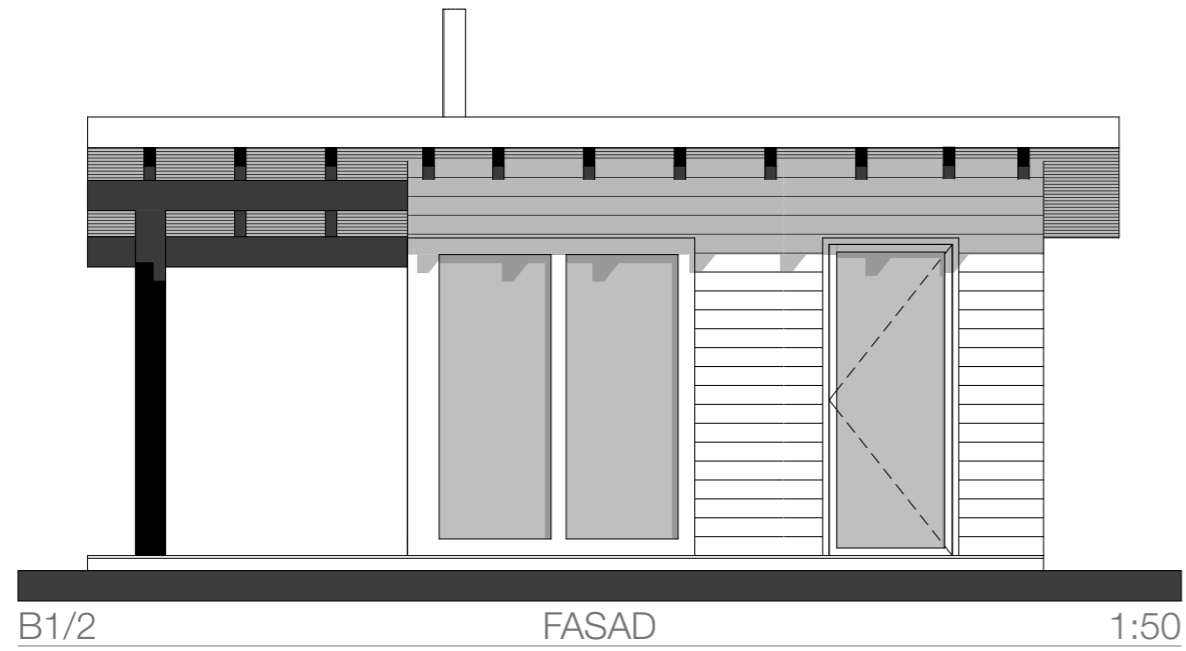

DESSA ritningar tillhör FRITTIHUS AB och är skyddade enligt upphovsrättslagen (URL)

Design © KINGA KLUZ ARKITEKT SAR/MSA ANALYS & DESIGN

BASTU 2 BJÖRNÖ BASTU

RITNING NR .1	DATUM 23-01-16	UPPDRAG NR	SKALA 1:50
RITAD AV: Kinga Kluz ARKITEKT SAR/MSA			BET