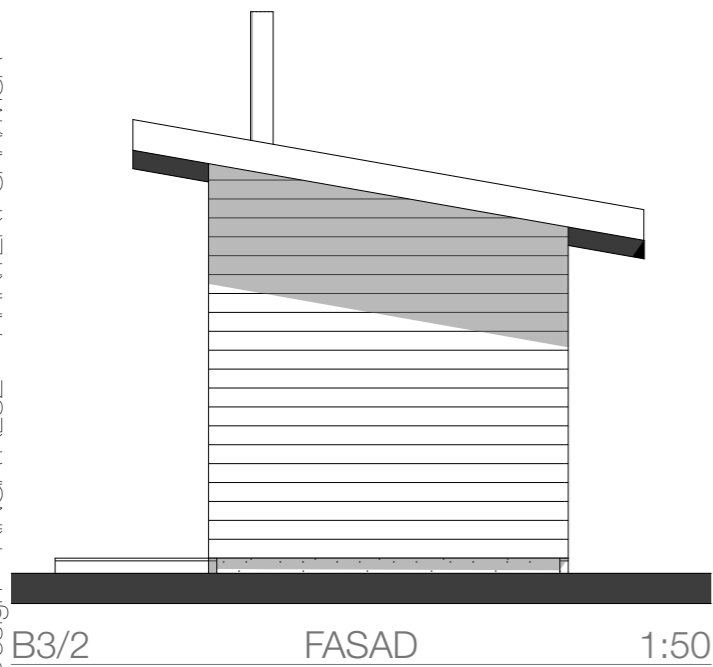

DESSA ritningar tillhör FRITTIHUS AB och är skyddade enligt upphovsrättslagen (URL)

Design © KINGA KLUZ ARKITEKT SAR/MSA ANALYS & DESIGN

BASTU 2 BJÖRNÖ BASTU

RITNING NR .1	DATUM 23-01-16	UPPDRAG NR	SKALA 1:50
RITAD AV: Kinga Kluz ARKITEKT SAR/MSA			BET