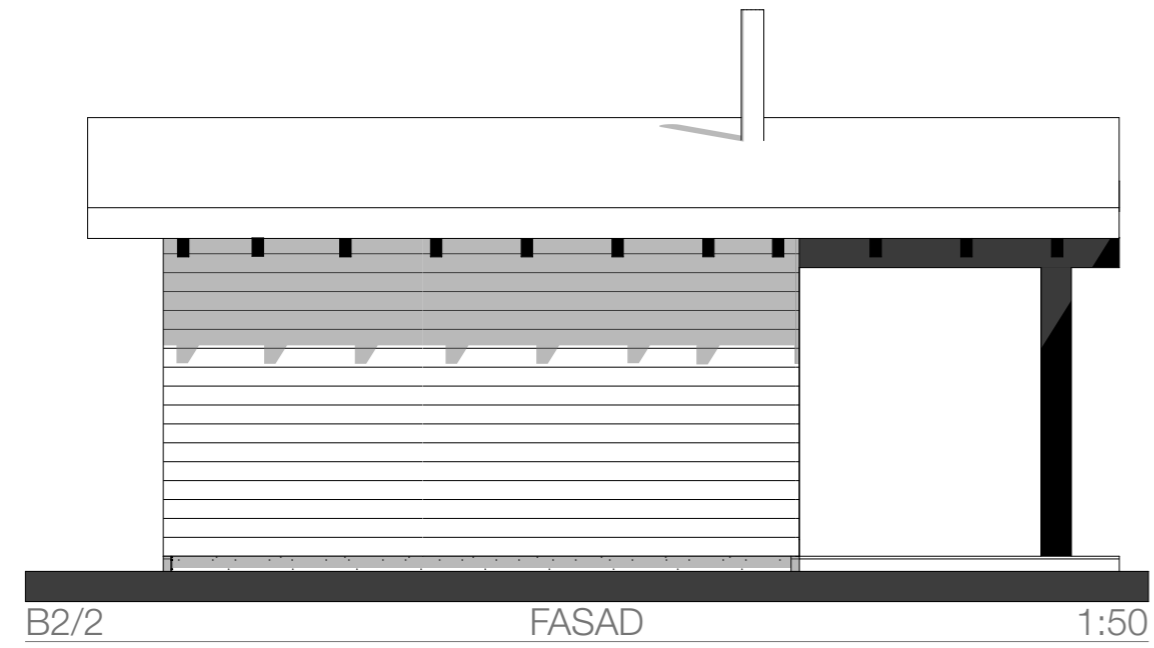

DESSA ritningar tillhör FRITTIHUS AB och är skyddade enligt upphovsrättslagen (URL)

Design © KINGA KLUZ ARKITEKT SAR/MSA ANALYS & DESIGN

BASTU 2 BJÖRNÖ BASTU

RITNING NR .1	DATUM 23-01-16	UPPDRAG NR	SKALA 1:50
RITAD AV: Kinga Kluz ARKITEKT SAR/MSA			BET