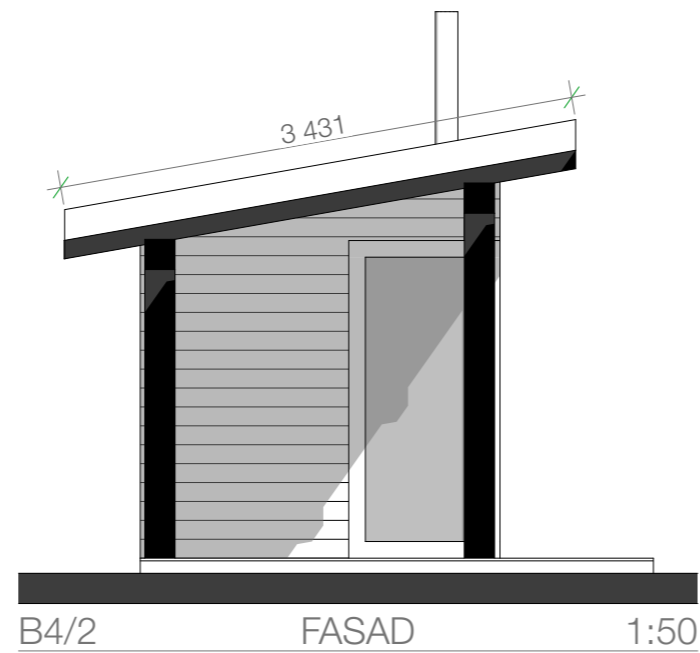

DESSA ritningar tillhör FRITTIHUS AB och är skyddade enligt upphovsrättslagen (URL)

Design © KINGA KLUZ ARKITEKT SAR/MSA ANALYS & DESIGN

BASTU 2 BJÖRNÖ BASTU

RITNING NR .1	DATUM 23-01-16	UPPDRAG NR	SKALA 1:50
RITAD AV: Kinga Kluz ARKITEKT SAR/MSA			BET