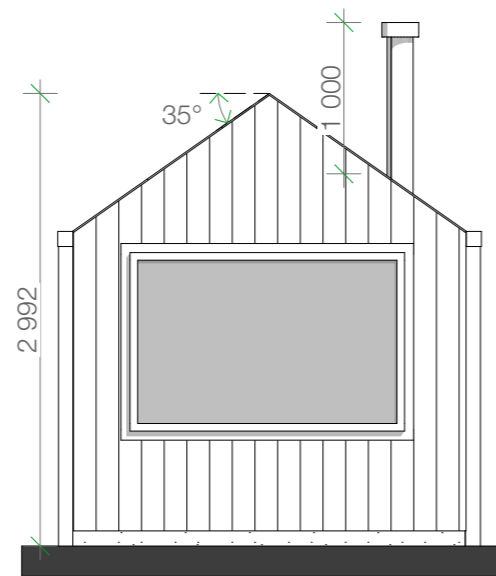

BASTU6 ENTRÉVÅNING 1:50

B 3/6 FASAD 1:50

B 4/6 FASAD 1:50

B 1/6 FASAD 1:50

B 2/6 FASAD 1:50

BASTU 6			
BASTU GOTLAND			
RITNING NR 4/6	DATUM 22-12-13	UPPDRAG NR	SKALA 1:50
RITAD AV: Kinga Kluz ARKITEKT SAR/MSA			BET