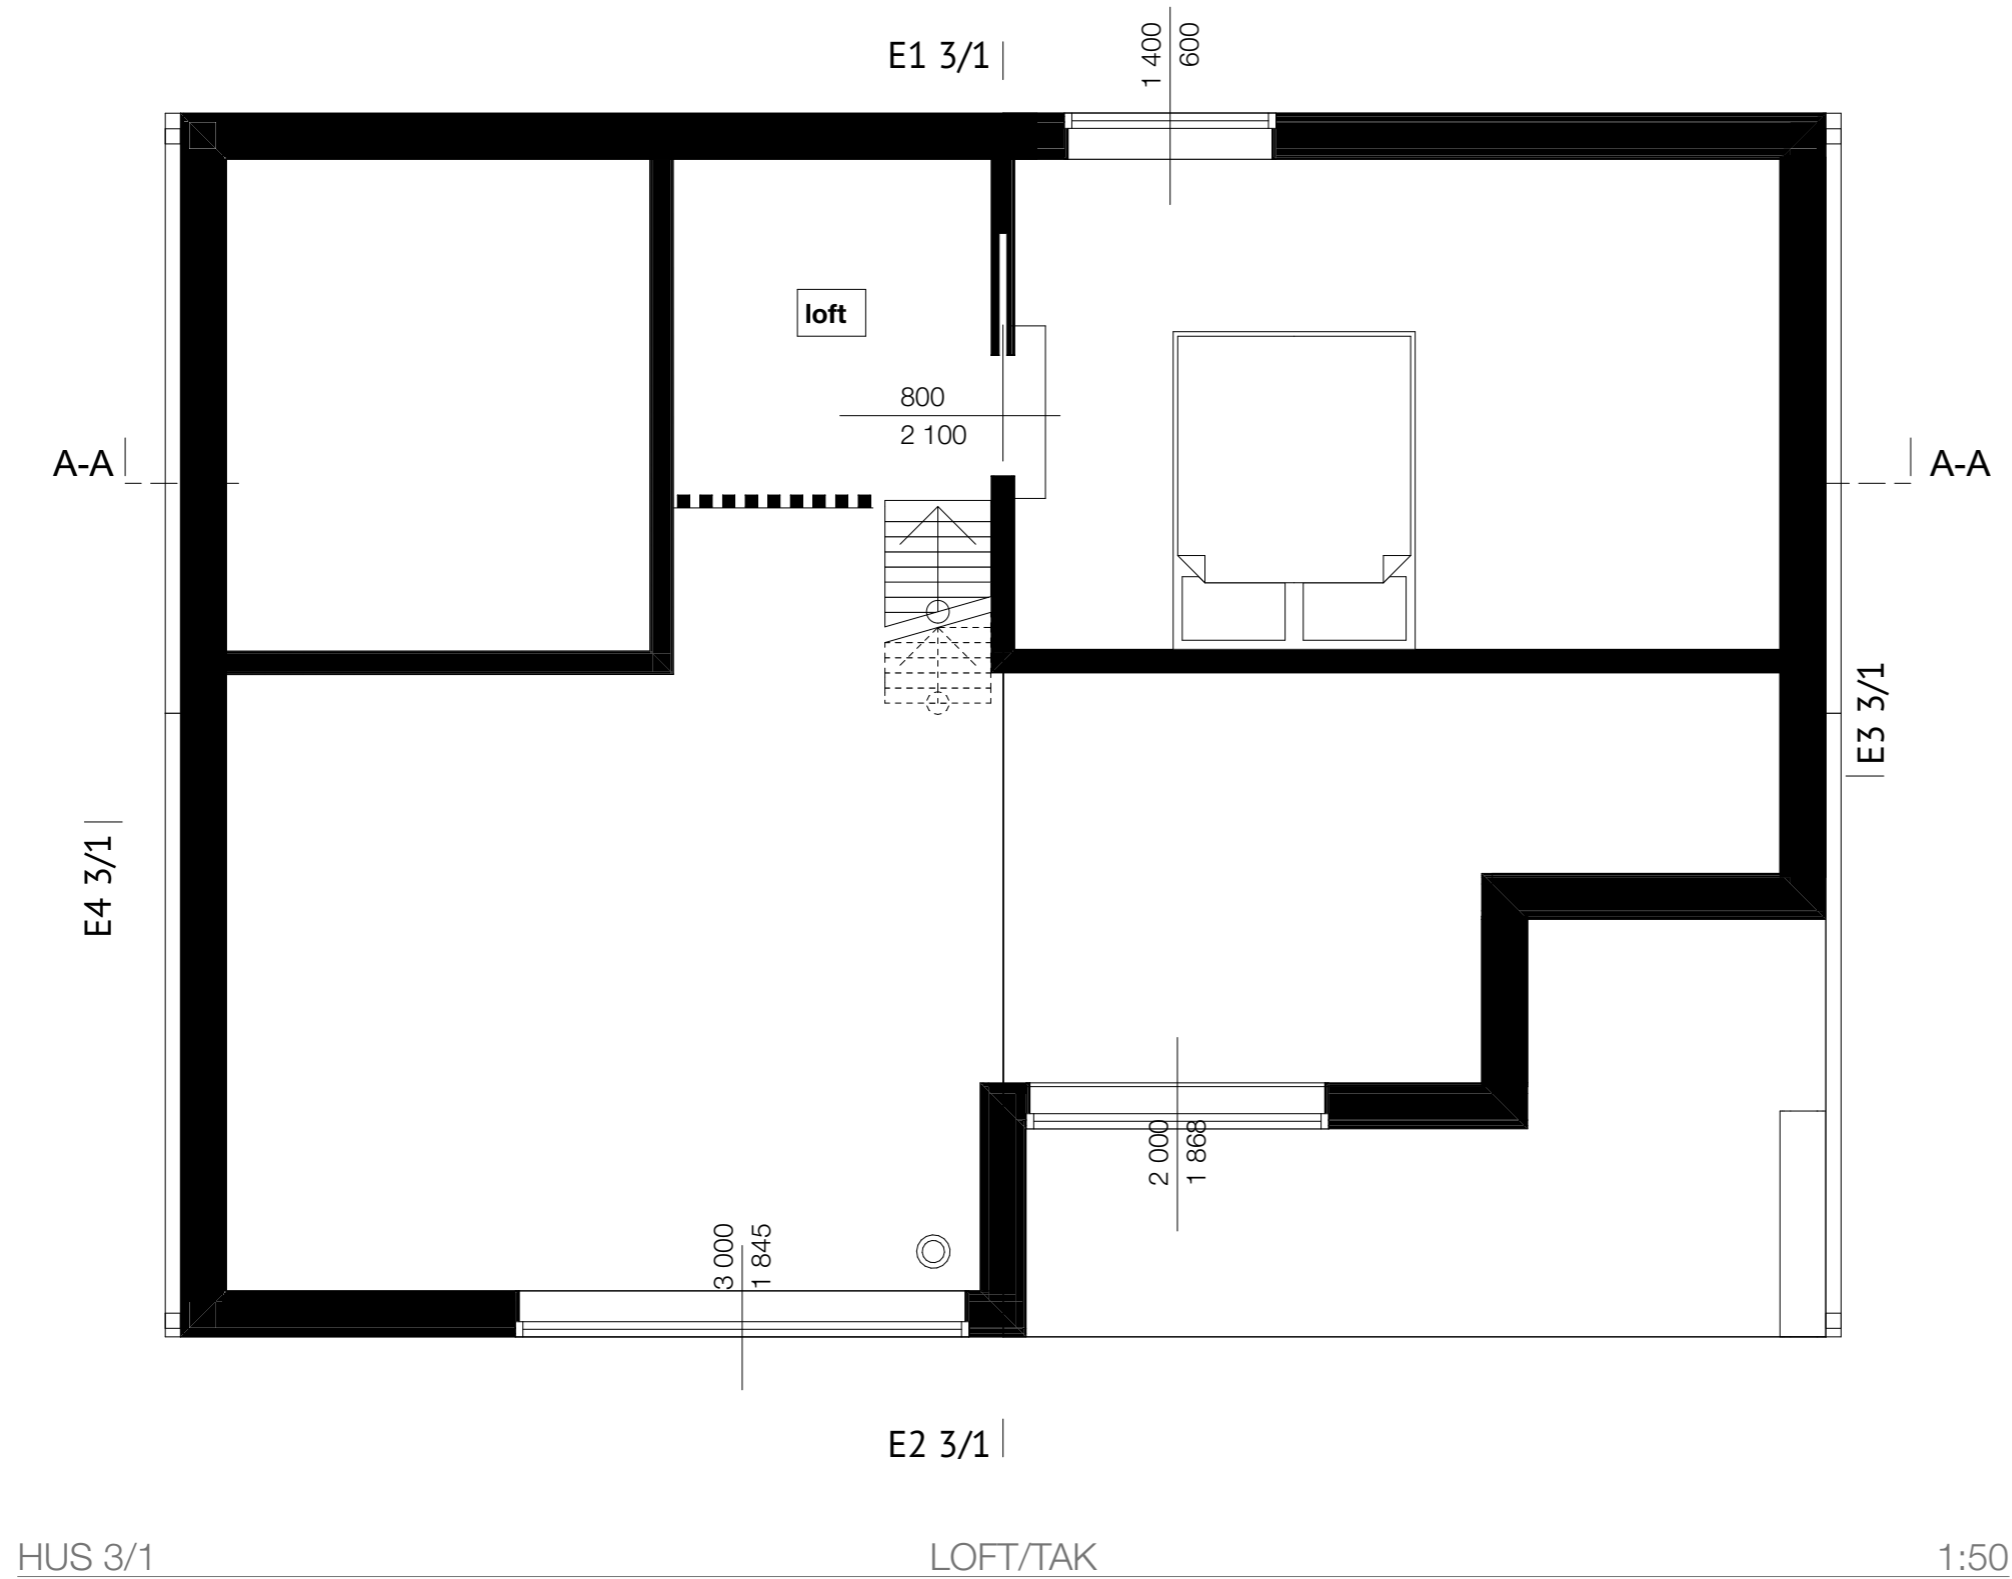


			
FRITIDSHUS 3/1 ASPÖ70 PLANER			
RITNING NR A01-03/1	DATUM 22-12-27	UPPDRAG NR	SKALA 1:50
RITAD AV: Kinga Kluz ARKITEKT SAR/MSA			BET

FRITIDSHUS 3/1			
ASPÖ70 PLANER			
RITNING NR A02-03/1	DATUM 22-12-27	UPPDRAG NR	SKALA 1:50
RITAD AV: Kinga Kluz ARKITEKT SAR/MSA			BET