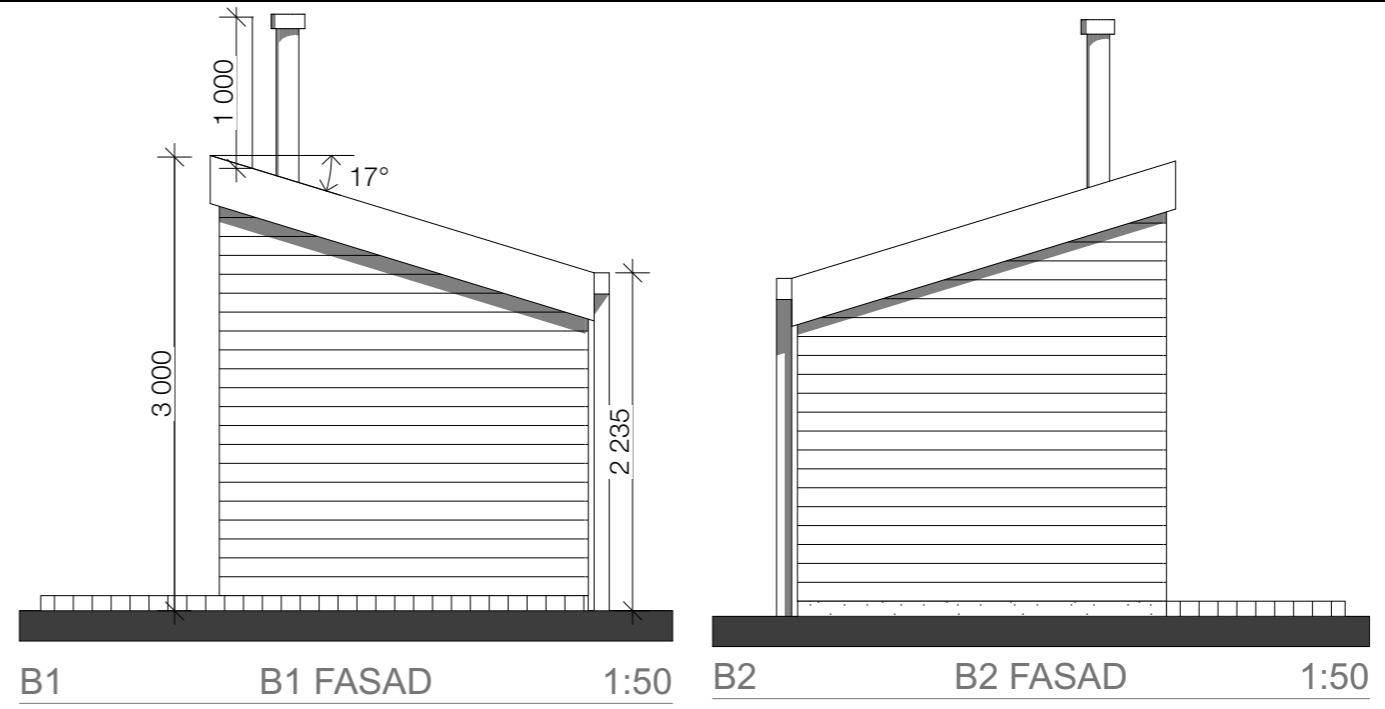

HUS 1/1 ENTRÉVÅNING- PARTER 1:50

SKALA 1:50

		BASTU 1		ASPÖ BASTU
RITNING NR A01-B1	DATUM 23-01-07	UPPDRAG NR	SKALA 1:50	
RITAD AV: Kinga Kluz ARKITEKT SAR/MSA		BET		