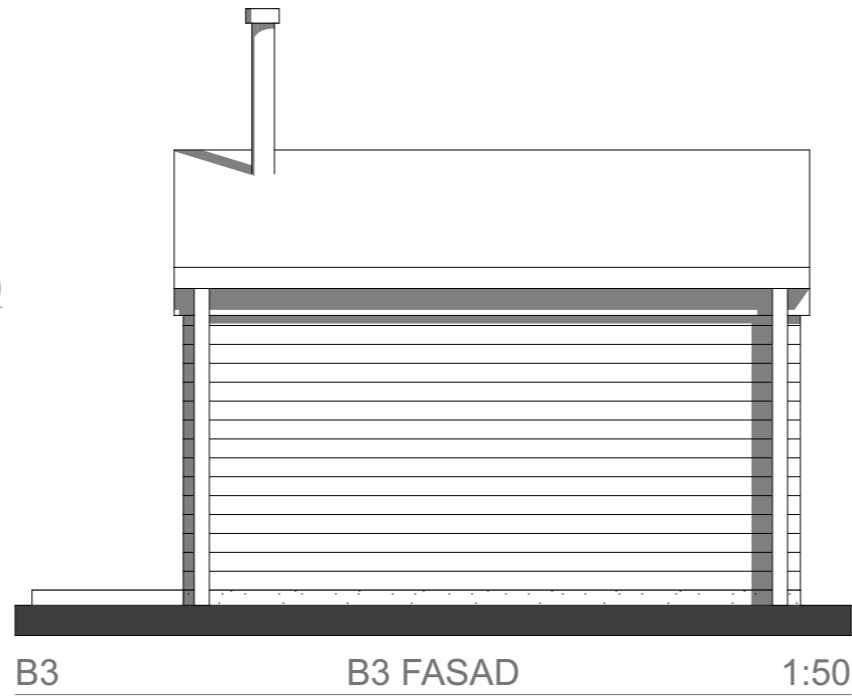

HUS 1/1 ENTRÉVÅNING- PARTER 1:50

SKALA 1:50

		BASTU 1		ASPÖ BASTU
RITNING NR A01-B1	DATUM 23-01-07	UPPDRAG NR	SKALA 1:50	
RITAD AV: Kinga Kluz ARKITEKT SAR/MSA		BET		