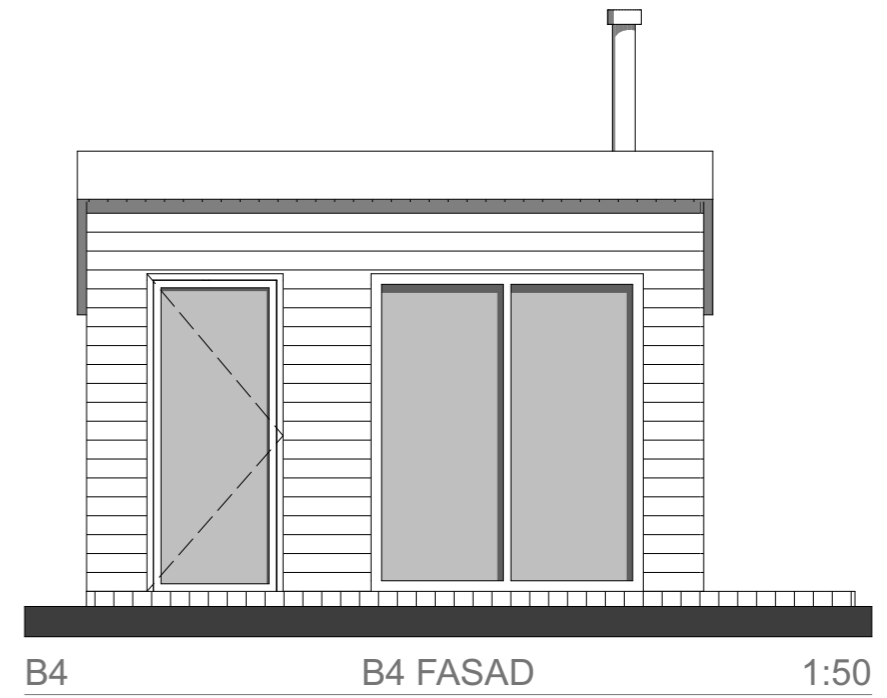

HUS 1/1 ENTRÉVÅNING- PARTER 1:50

SKALA 1:50

		BASTU 1		ASPÖ BASTU
RITNING NR A01-B1	DATUM 23-01-07	UPPDRAG NR	SKALA 1:50	
RITAD AV: Kinga Kluz ARKITEKT SAR/MSA		BET		