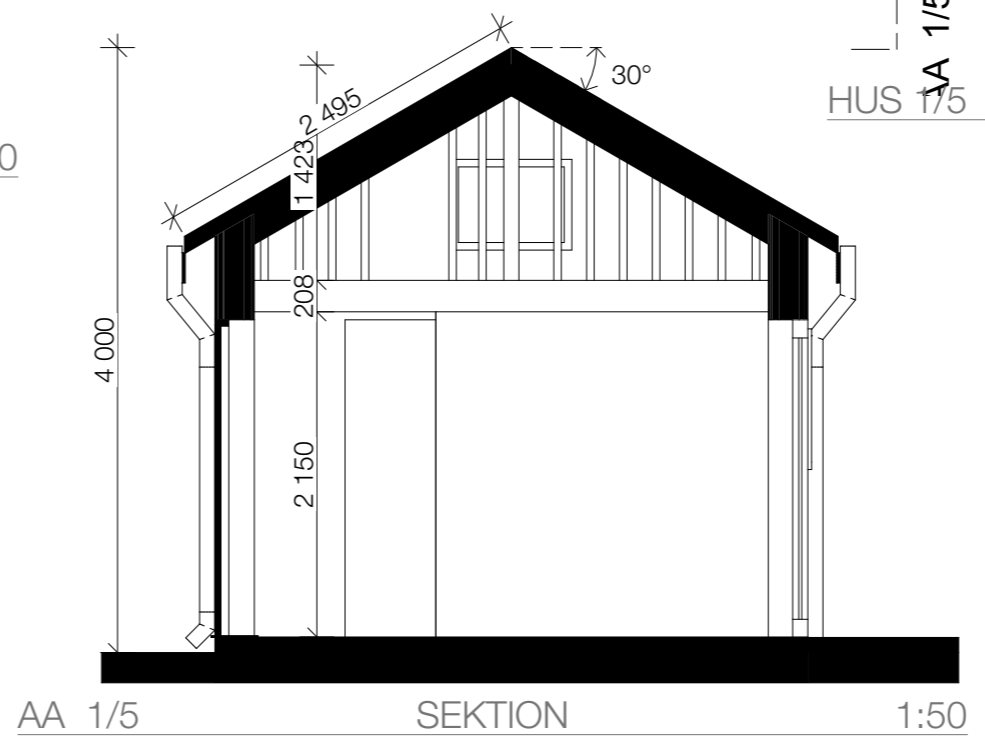

DESSA ritningar tillhör FRITTIHUS AB och är skyddade enligt upphovsrättslagen (URL)

Design © KINGA KLUZ ARKITEKT SAR/MSA

ANALYS & DESIGN

FRITIDSHUS 1/5

VÄRMDÖ 30 PLANER/SEKTION

| | | | |
|------------------------------------------|-------------------|------------|---------------|
| RITNING NR 1/5 | DATUM 22-12-13 | UPPDRAG NR | SKALA 1:50 |
| RITAD AV: Kinga Kluz ARKITEKT SAR/MSA | | | BET |