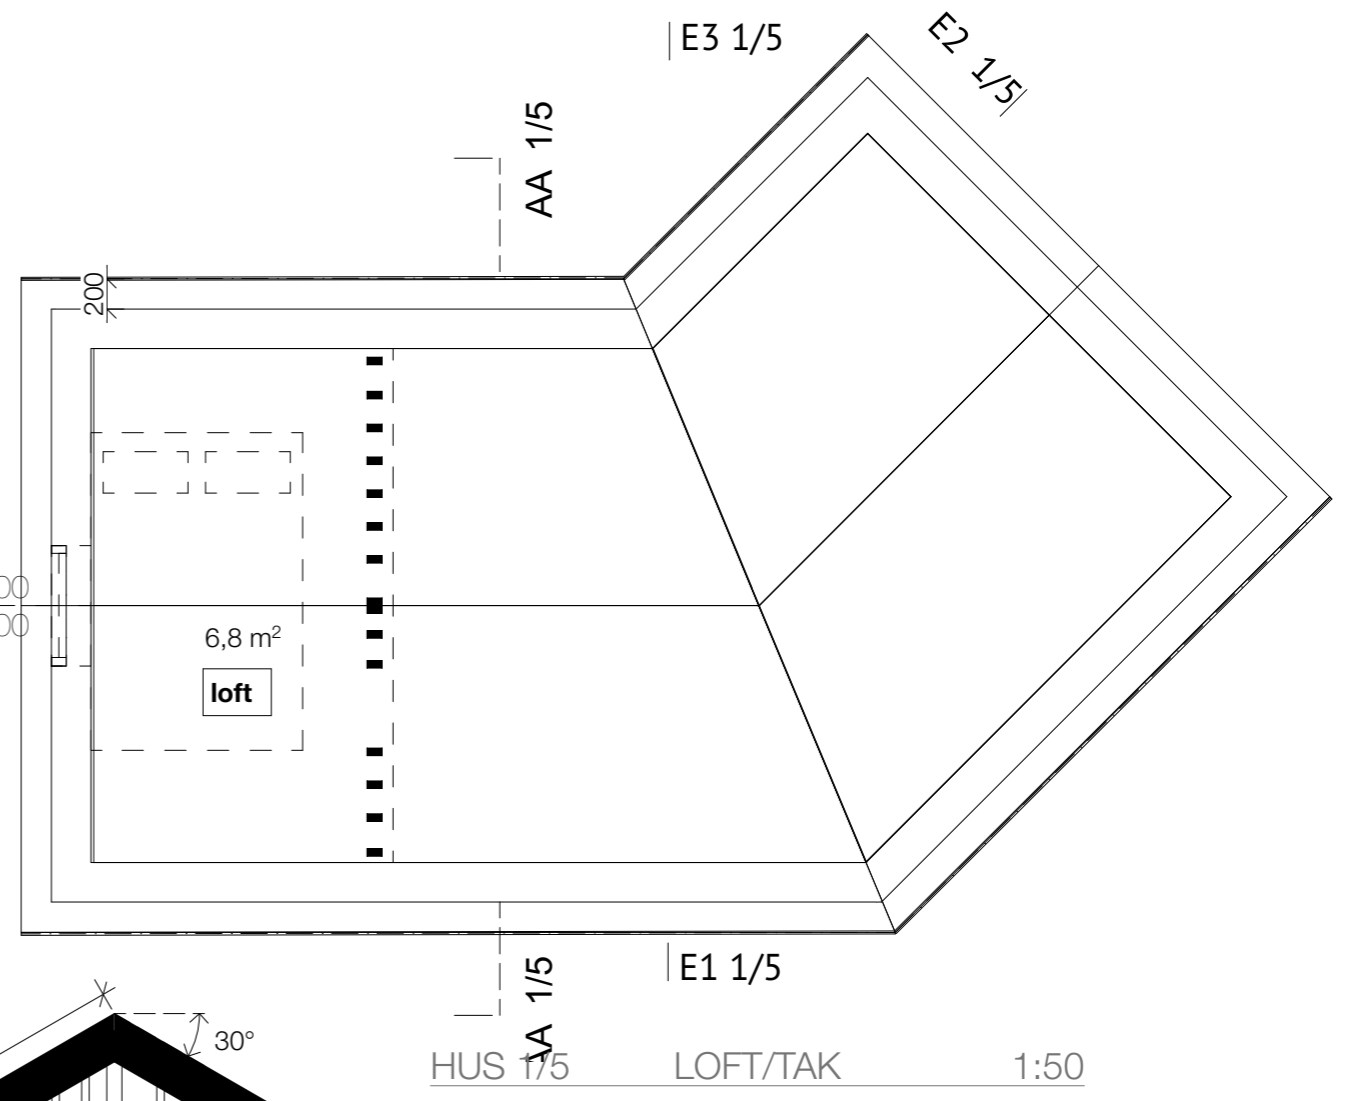

DESSA ritningar tillhör FRITTIHUS AB och är skyddade enligt upphovsrättslagen (URL)

Design © KINGA KLUZ ARKITEKT SAR/MSA

ANALYS & DESIGN

FRITIDSHUS 1/5

VÄRMDÖ 30 PLANER/SEKTION

| | | | |
|------------------------------------------|-------------------|------------|---------------|
| RITNING NR 1/5 | DATUM 22-12-13 | UPPDRAG NR | SKALA 1:50 |
| RITAD AV: Kinga Kluz ARKITEKT SAR/MSA | | | BET |