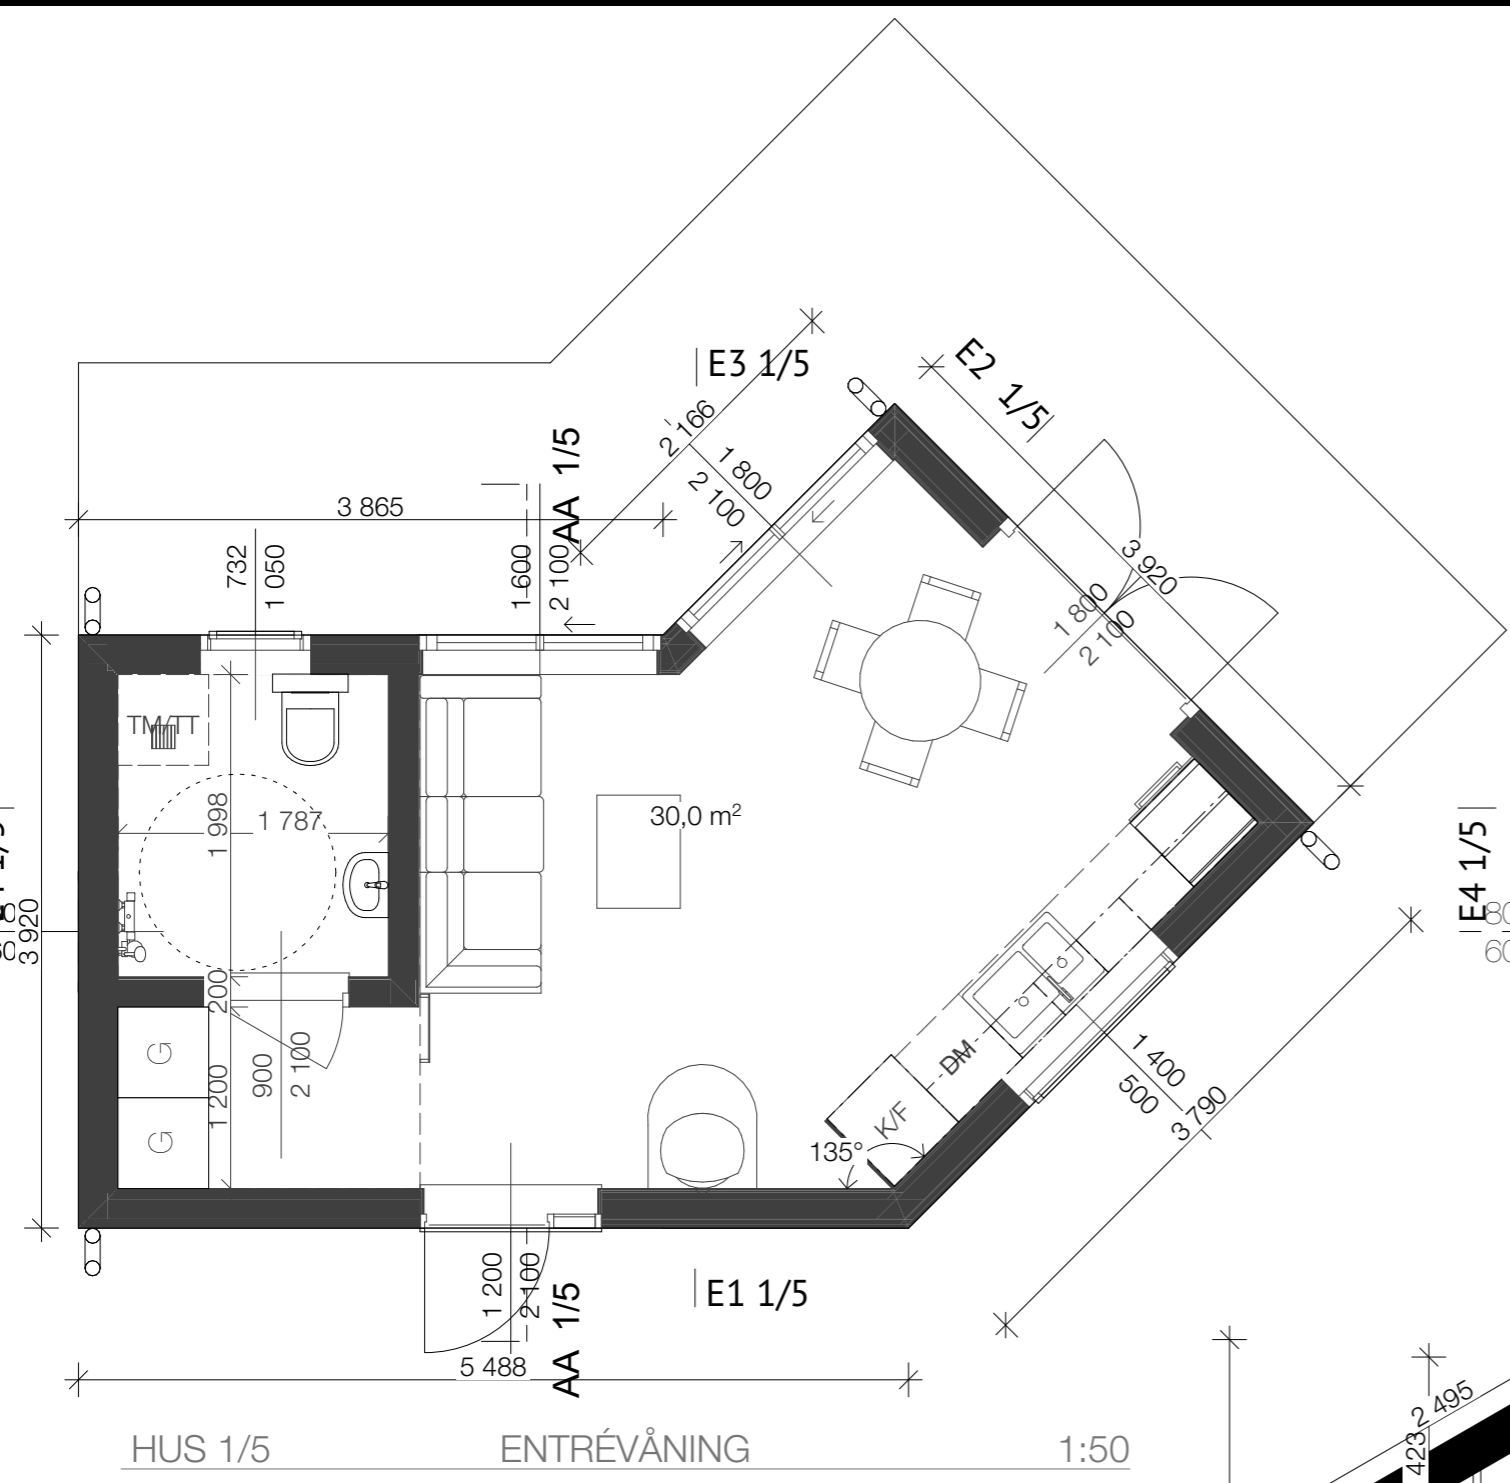

DESSA ritningar tillhör FRITTIHUS AB och är skyddade enligt upphovsrättslagen (URL)

Design © KINGA KLUZ ARKITEKT SAR/MSA

ANALYS & DESIGN

FRITIDSHUS 1/5

VÄRMDÖ 30 PLANER/SEKTION

| | | | |
|------------------------------------------|-------------------|------------|---------------|
| RITNING NR 1/5 | DATUM 22-12-13 | UPPDRAG NR | SKALA 1:50 |
| RITAD AV: Kinga Kluz ARKITEKT SAR/MSA | | | BET |