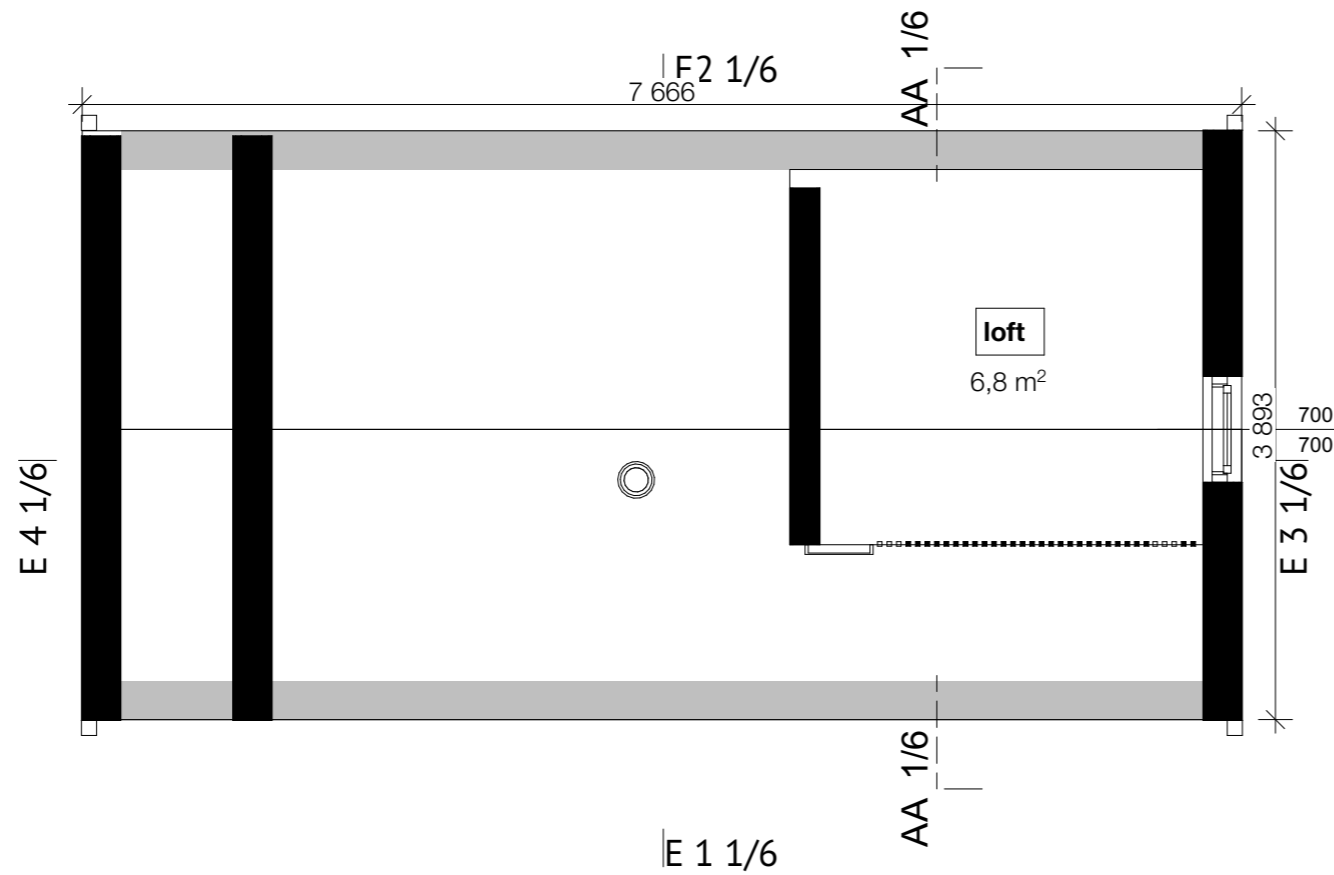

HUS 1/6

ENTRÉVÅNING

1:50 AA 1/6

FASAD

1:50

HUS 1/6

LOFT/TAK

1:50

<b>FRITIDSHUS 1/6</b>			
GOTLAND 30			
RITNING NR 1/6	DATUM 22-12-13	UPPDRAG NR	SKALA 1:50
RITAD AV: Kinga Kluz ARKITEKT SAR/MSA			BET