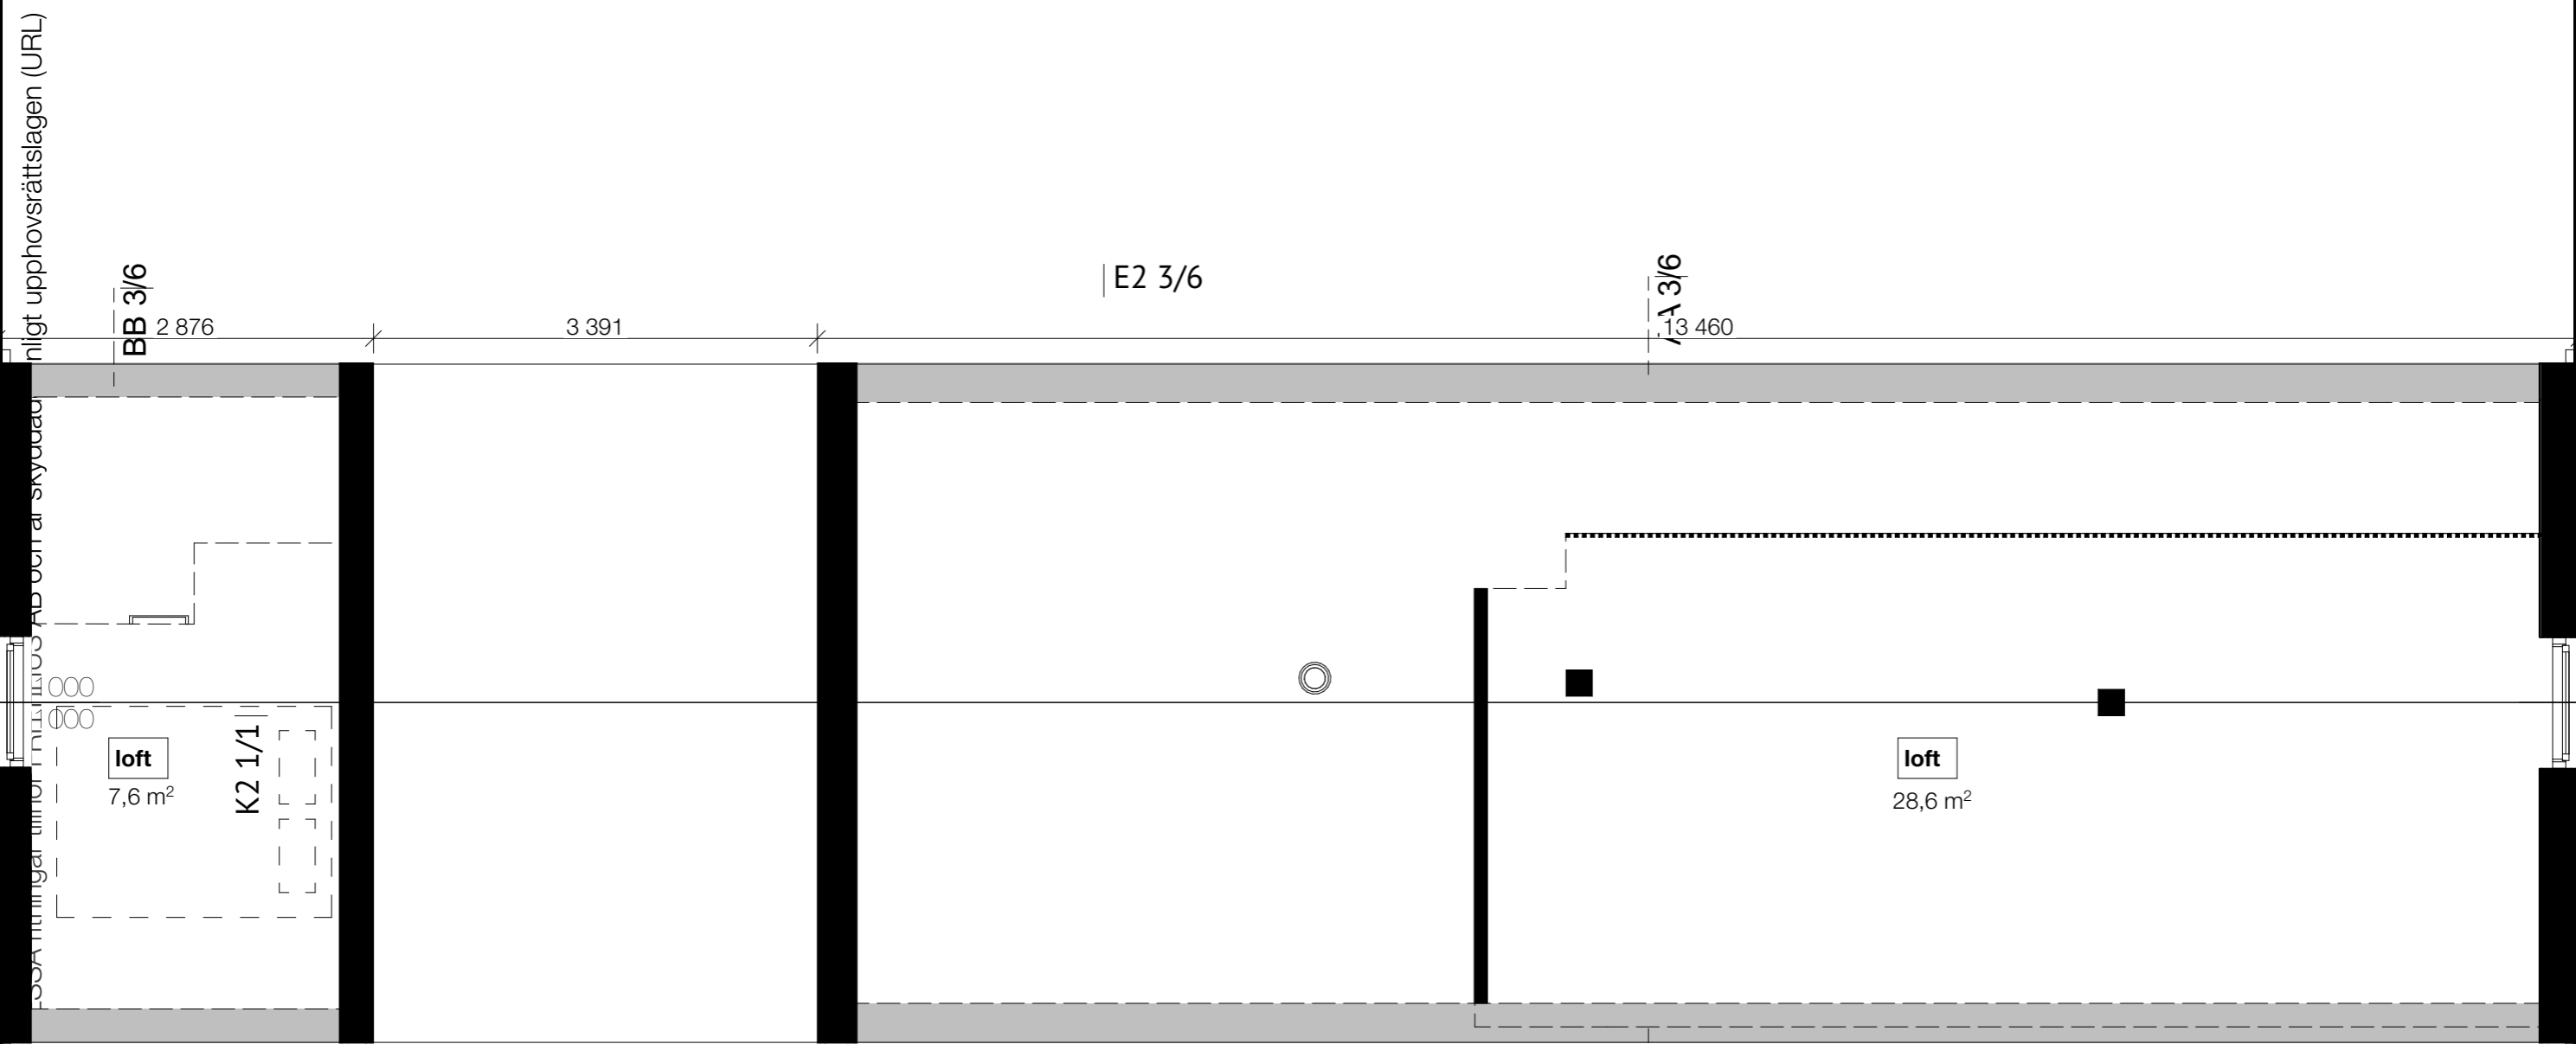

RITNING NR 3/6	DATUM 22-12-13	UPPDRAG NR	SKALA 1:50, 1:100
RITAD AV: Kinga Kluz ARKITEKT SAR/MSA			BET

HUS 3/6
 LOFT/TAK
 1:50

Design © KINGA KLUZ ARKITEKT SAR/MSA

ANALYS & DESIGN

FRITIDSHUS 3/6			
GOTLAND 70+			
RITNING NR 3/6	DATUM 22-12-13	UPPDRAG NR	SKALA 1:50
RITAD AV: Kinga Kluz ARKITEKT SAR/MSA			BET