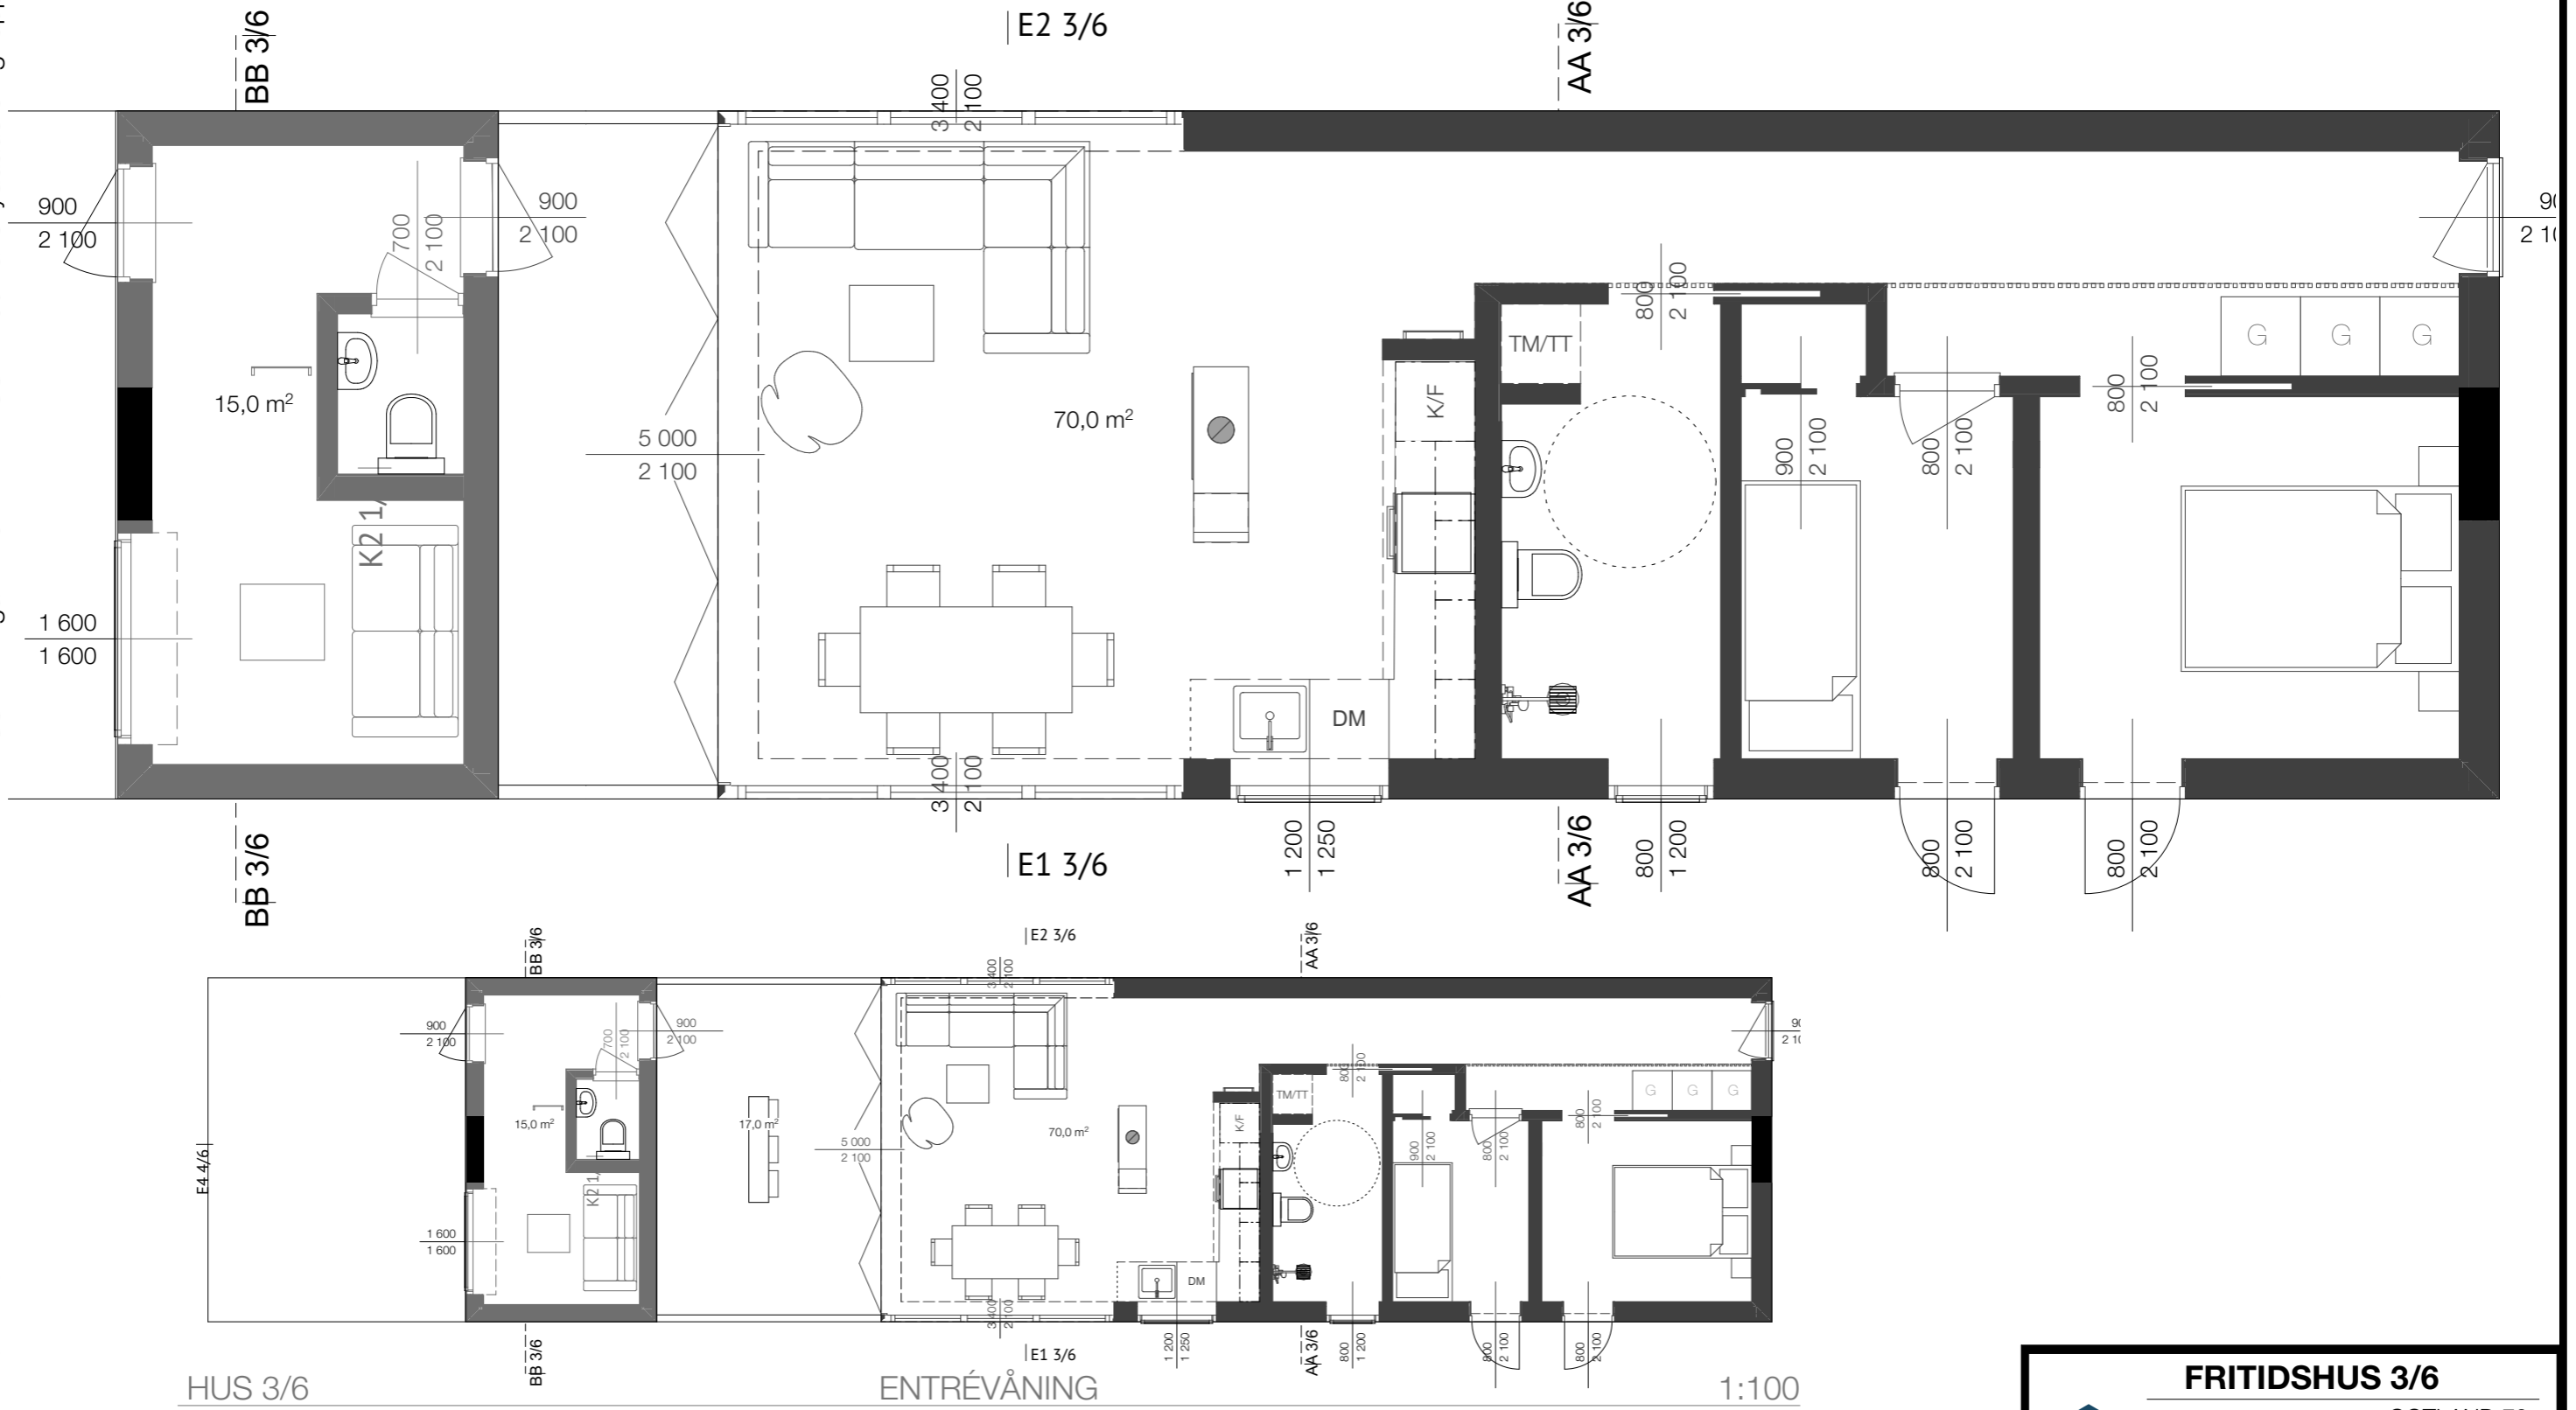

DESSA ritningar tillhör FRITIDSHUS AB och är skyddade enligt upphovsrättslagen (URL)

Design © KINGA KLUZ ARKITEKT SAR/MSA

ANALYS & DESIGN

HUS 3/6

ENTRÉVÅNING

1:100

FRITIDSHUS 3/6

GOTLAND 70+

RITNING NR 3/6	DATUM 22-12-13	UPPDRAG NR	SKALA 1:50, 1:100
RITAD AV: Kinga Kluz ARKITEKT SAR/MSA			BET

HUS 3/6
 LOFT/TAK
 1:50

Design © KINGA KLUZ ARKITEKT SAR/MSA

ANALYS & DESIGN

FRITIDSHUS 3/6			
GOTLAND 70+			
RITNING NR 3/6	DATUM 22-12-13	UPPDRAG NR	SKALA 1:50
RITAD AV: Kinga Kluz ARKITEKT SAR/MSA			BET